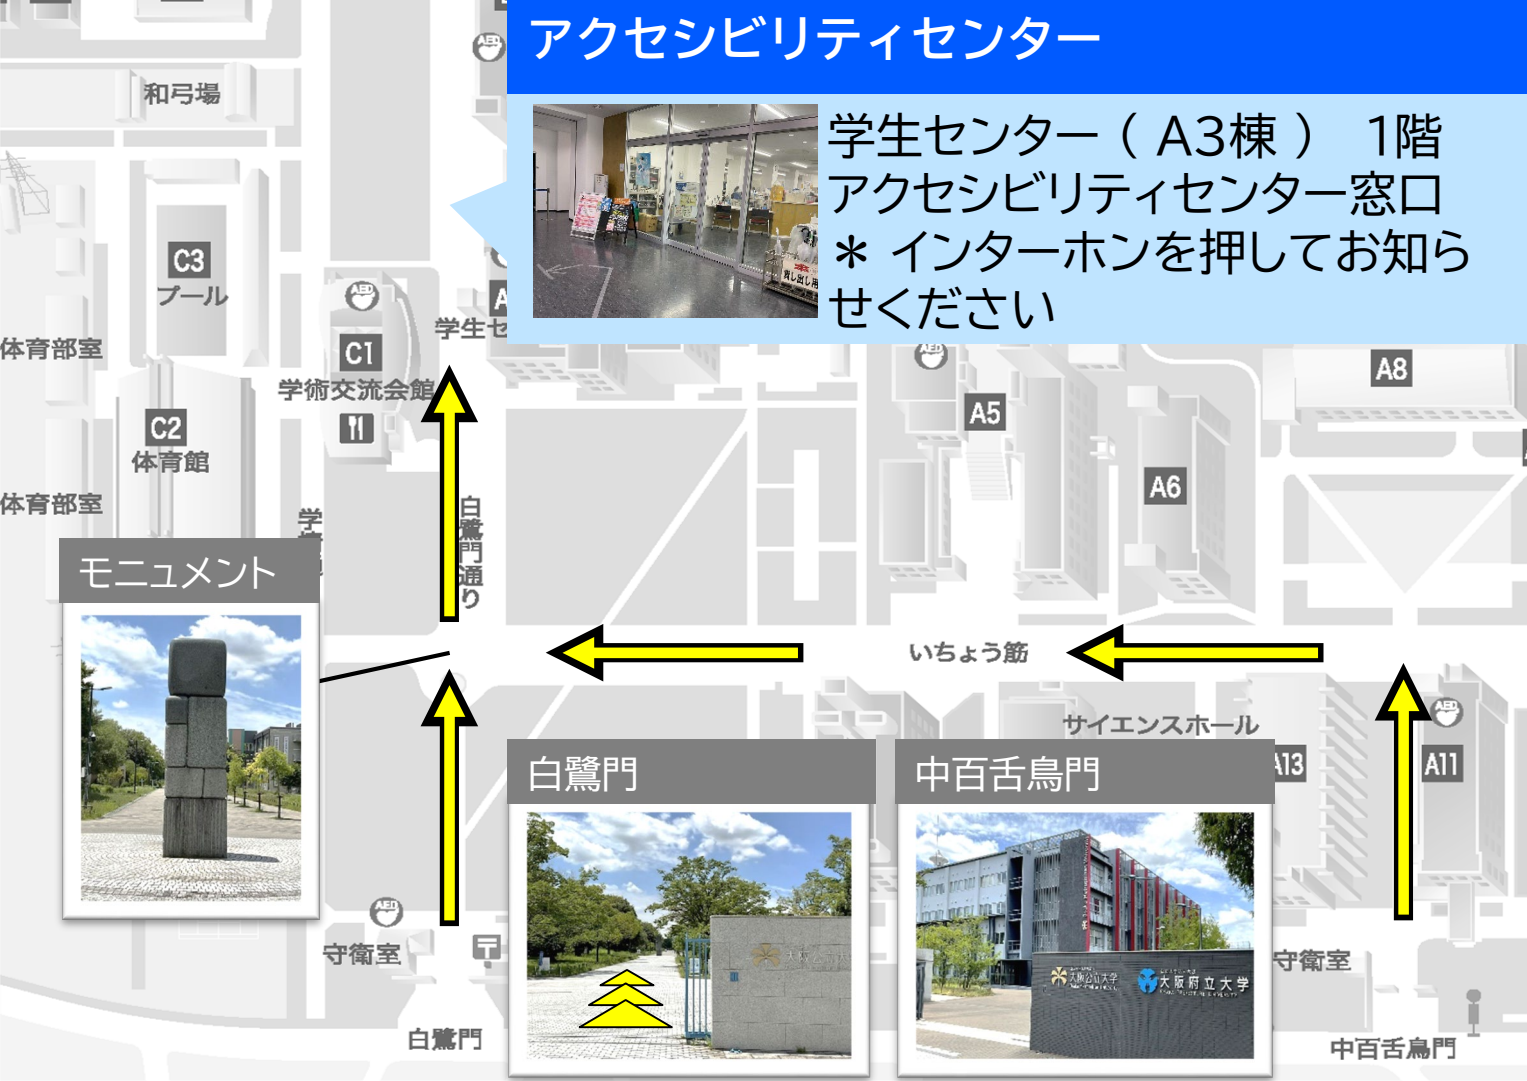

# アクセシビリティセンター

学生センター（A3棟）1階  
アクセシビリティセンター窓口  
\* インターホンを押してお知らせください

モニュメント

白鷺門

中百舌鳥門