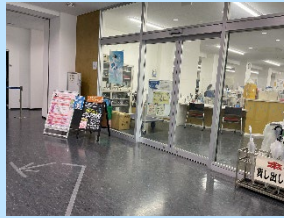

# アクセシビリティセンター

学生センター（A3棟）1階  
アクセシビリティセンター窓口  
\* インターホンを押してお知らせください

モニュメント

白鷺門

中百舌鳥門