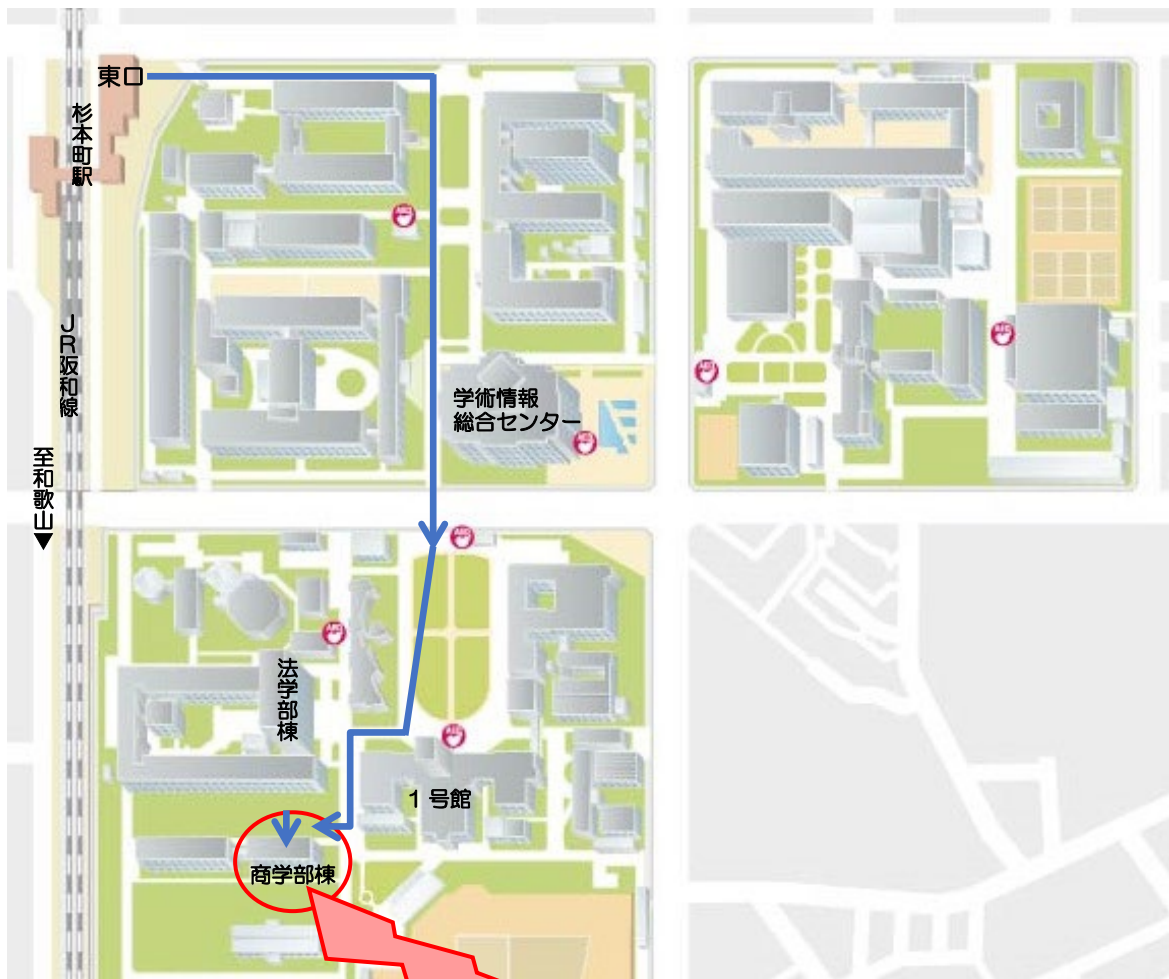

大阪公立大学大学院 経営学研究科 博士前期課程
(CSV 経営研究プログラム) 第2次選考試験会場

商学部棟

1階

2階