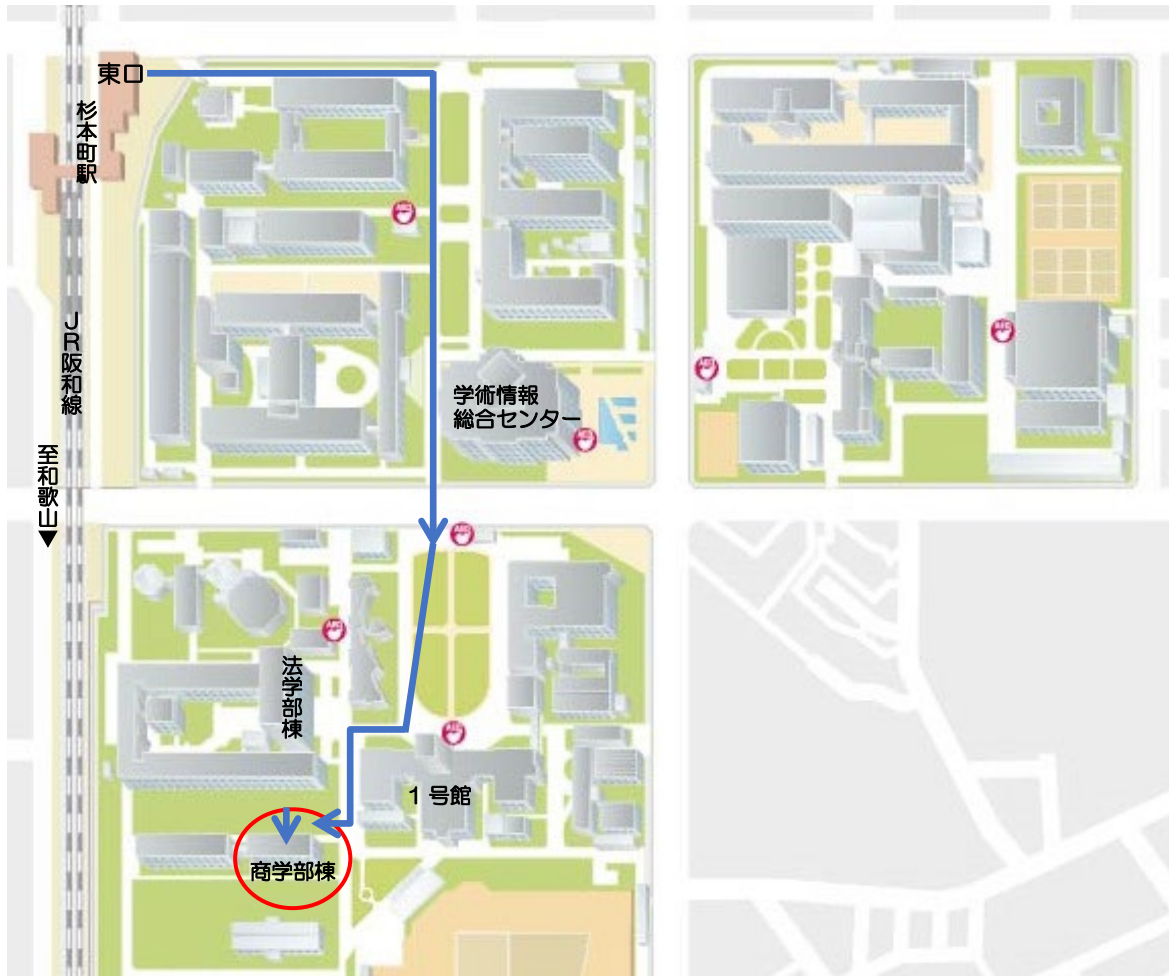

大阪公立大学大学院 経営学研究科
 博士前期課程(推薦入学特別選抜) 試験会場

商学部棟

2 F

1 F