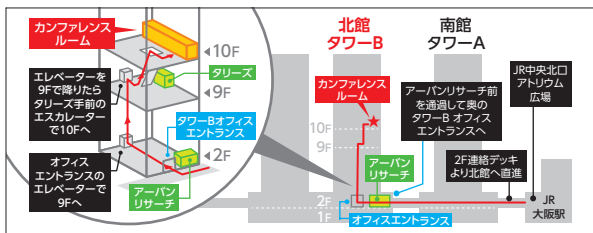

獣医・動物系 大学フェア 2026 in 梅田

2026年 6月7日 日 11:00~16:00

高校生・保護者・大学生・社会人・既卒者対象 入場無料 事前登録制

会場

グランフロント大阪北館

タワーB10階 ナレッジキャピタル
カンファレンスルーム B05/06/07

〒530-0011 大阪市北区大深町3-1

来場者に
特典あり!

進路ガイドブック
プレゼント

学びのすすめNo.3
理学・工学系 / 農学・獣医
海洋・生命・バイオ・食品科学系

※部数限定・先着順

相談ブース

私立大学

- 麻布大学 倉敷芸術科学大学
- 岡山理科大学 日本獣医生命科学大学
- 北里大学 酪農学園大学

公立大学

- 大阪公立大学 獣医学部

獣医系大学受験対策コーナー

メディクール(獣医専門予備校)

資料参加

- 岩手大学 岐阜大学
- 帯広畜産大学 日本大学生物資源科学部

各大学の教授・入試担当者と直接相談できます

- ◆各大学の特色とカリキュラムについて
- ◆2027年度入試概要
- ◆入試の傾向と対策
- ◆卒業生の進路状況
- ◆オープンキャンパス情報など

入場 事前登録制 について

- 右記二次元バーコードのイベント詳細ページ内の申込フォームよりお申し込みください。
- 当日の来場人数を把握するため登録制を導入しています。事前にご登録いただくと入場がスムーズです。(当日の受付も可能ですが、入口にて必要事項をご入力いただけます)
- 当日は、登録完了後にLINEまたはメールにて送信される二次元コードを受付で読み取ります。事前にスクリーンショットを保存していただくとスムーズです。
- 混雑緩和のため、一部大学ブースへの誘導は当日整理券を配布します。整理券は、各大学ブースにより配布上限が異なります。ご来場の際に整理券配布が終了している場合がございますので、あらかじめご了承ください。