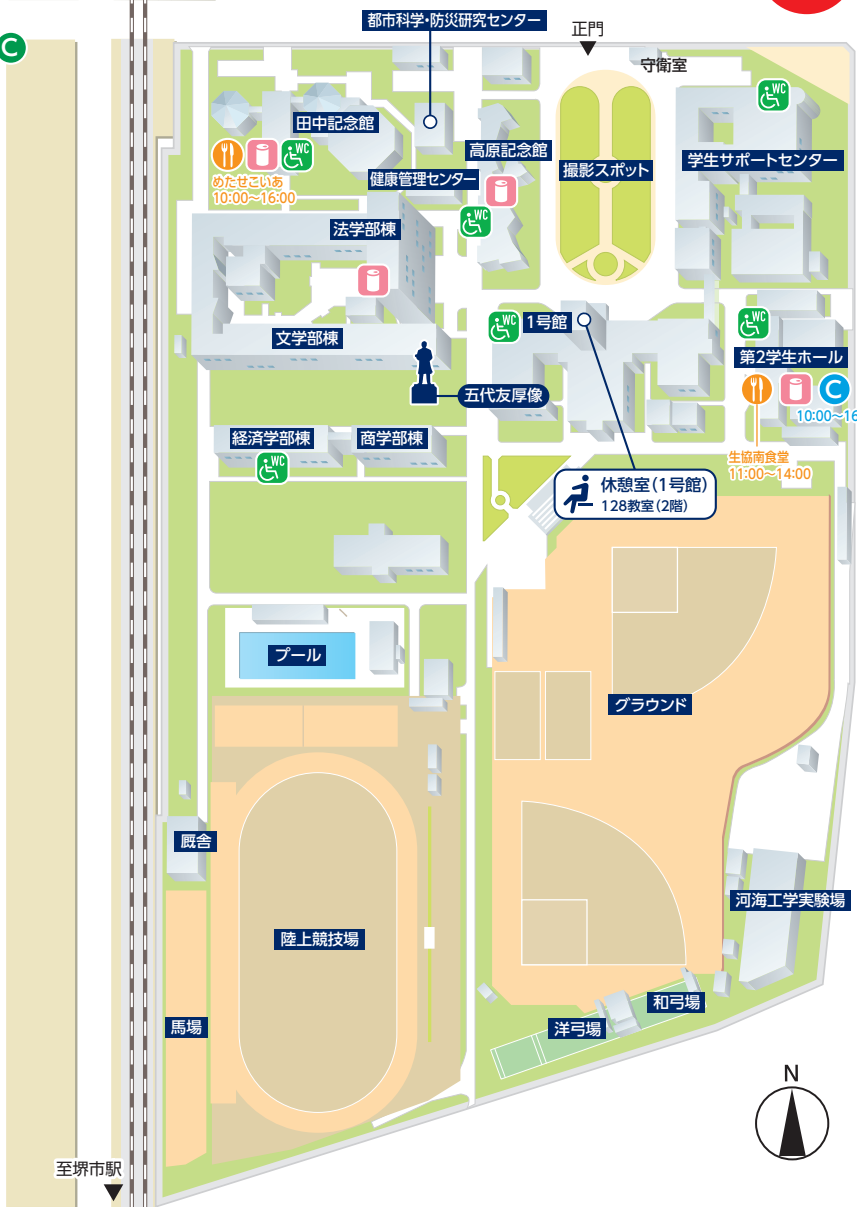

至天王寺駅

② Osaka Metroあびこ駅方面(徒歩約15分)

-  食堂・レストラン
-  自動販売機
-  コンビニ(学内)
-  コンビニ(学外)
-  車椅子貸出
(数に限りがあります)
-  車椅子対応トイレ
(1階にある車椅子対応トイレのみ記載)