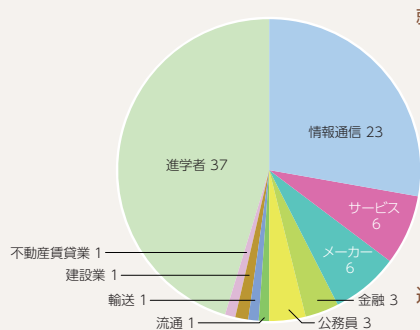

【参考】大阪府立大学 卒業後の主な進路 2019年度・2020年度

大阪府立大学 現代システム科学域 知識情報システム学類

就職先

JALインフォテック、NEXCOシステムズ、NTT西日本ビジネスフロント、SGシステム、Sky、アバンテック、インタークエスト、エイチーム、エヌ・ティ・ティ・データ関西、オービック、オペテージ、関西テレビ放送、サントリーシステムテクノロジー、スミセイ情報システム、チームラボ、西日本電信電話（NTT西日本）、ノバシステム、パナソニックインフォメーションシステムズ、日立システムズ、日立ソリューションズ・クリエイト、富士通エフサス、スタッフサービス、メイテック、リクルート、近鉄グループホールディングス、ビジネスブレイン太田昭和、古田土経営（古田土公認会計士・税理士事務所）、コナミアミューズメント、ダイキン工業、シャープ、日立製作所、日本電気（NEC）、富士通、京阪ホールディングス、日本生命保険、三井住友信託銀行、近商ストア、大阪シティバス、大東建託パートナーズ、大和ハウス工業、大阪府庁、奈良県庁、東大阪役所