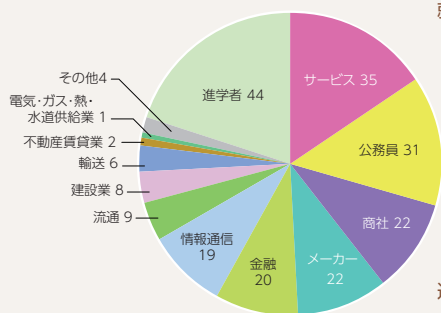

大阪府立大学 現代システム科学域 環境システム学類

就職先

日本野鳥の会、大阪泉州農業協同組合（JA大阪泉州）、柏崎まちづくりネットあいさ、神戸市教育委員会、公立大学法人大阪、NECソリューションイノベータ、エヌ・ティ・ティ・データ関西、関電システムズ、ソフトバンク、日本放送協会（NHK）、東京海上日動火災保険、日本政策金融公庫、みずほ証券、みずほフィナンシャルグループ、三井住友銀行、三菱UFJ銀行、明治安田生命保険、ニトリ、伊藤忠エネクス、伊藤ハム販売、キヤノンマーケティングジャパン、住友商事マシネックス、大興物産、日立ハイテクソリューションズ、山善、ANA関西空港、南海電気鉄道、日本航空、関西電力、カゴメ、くろがね工作所、コスモ石油、積水ハウス不動産関西、日進化学、日本電気（NEC）、日立造船、三菱電機、住友林業、大成建設、大和ハウス工業、総務省 近畿総合通信局、文部科学省、大阪高等裁判所、大阪国税局、大阪府役所、大阪府庁、京都市役所、神戸市役所、堺市役所、和歌山県庁

進学先(大学院)

大阪経済大学、大阪市立大学、大阪大学、大阪府立大学、お茶の水女子大学、千葉大学、筑波大学、帝塚山学院大学、奈良女子大学、兵庫教育大学