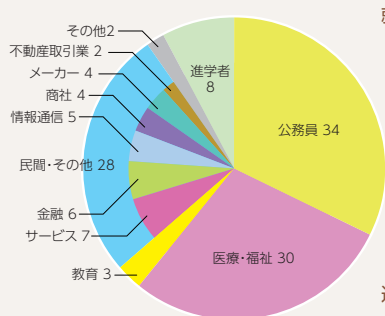

大阪府立大学 地域保健学域 教育福祉学類

就職先

愛光女子学園、芦屋市社会福祉協議会、医療法人協和会、大阪市社会福祉協議会、大阪市民病院機構 大阪府立総合医療センター、京都府社会福祉事業団、ケア21、四恩学園 児童養護施設四恩学園、社会保険診療報酬支払基金、聖隷福祉事業団、大道会 森之宮病院、日本生命済生会 日本生命病院、日本赤十字社 和歌山医療センター、日本年金機構、東大阪市社会福祉事業団、佛子園、みかり会、河合塾、三幸グループ、リクルートホールディングス、ジェーシービー、第一生命保険、南都銀行、福祉医療機構、明治安田生命保険、NTTコミュニケーションズ、野村総合研究所、岩谷産業、資生堂ジャパン、西川、ユーグレナ、JCRファーマ、伊藤ハム、三井不動産リアルティ、尼崎市役所、大阪家庭裁判所、大阪府役所、大阪府庁、北九州市役所、近畿地方更生保護委員会、神戸市役所、堺市役所、奈良県庁、奈良市役所、東大阪府役所、兵庫県庁、法務省大阪法務局、和歌山県庁

進学先(大学院)

大阪大学、大阪府立大学、University Augsburg