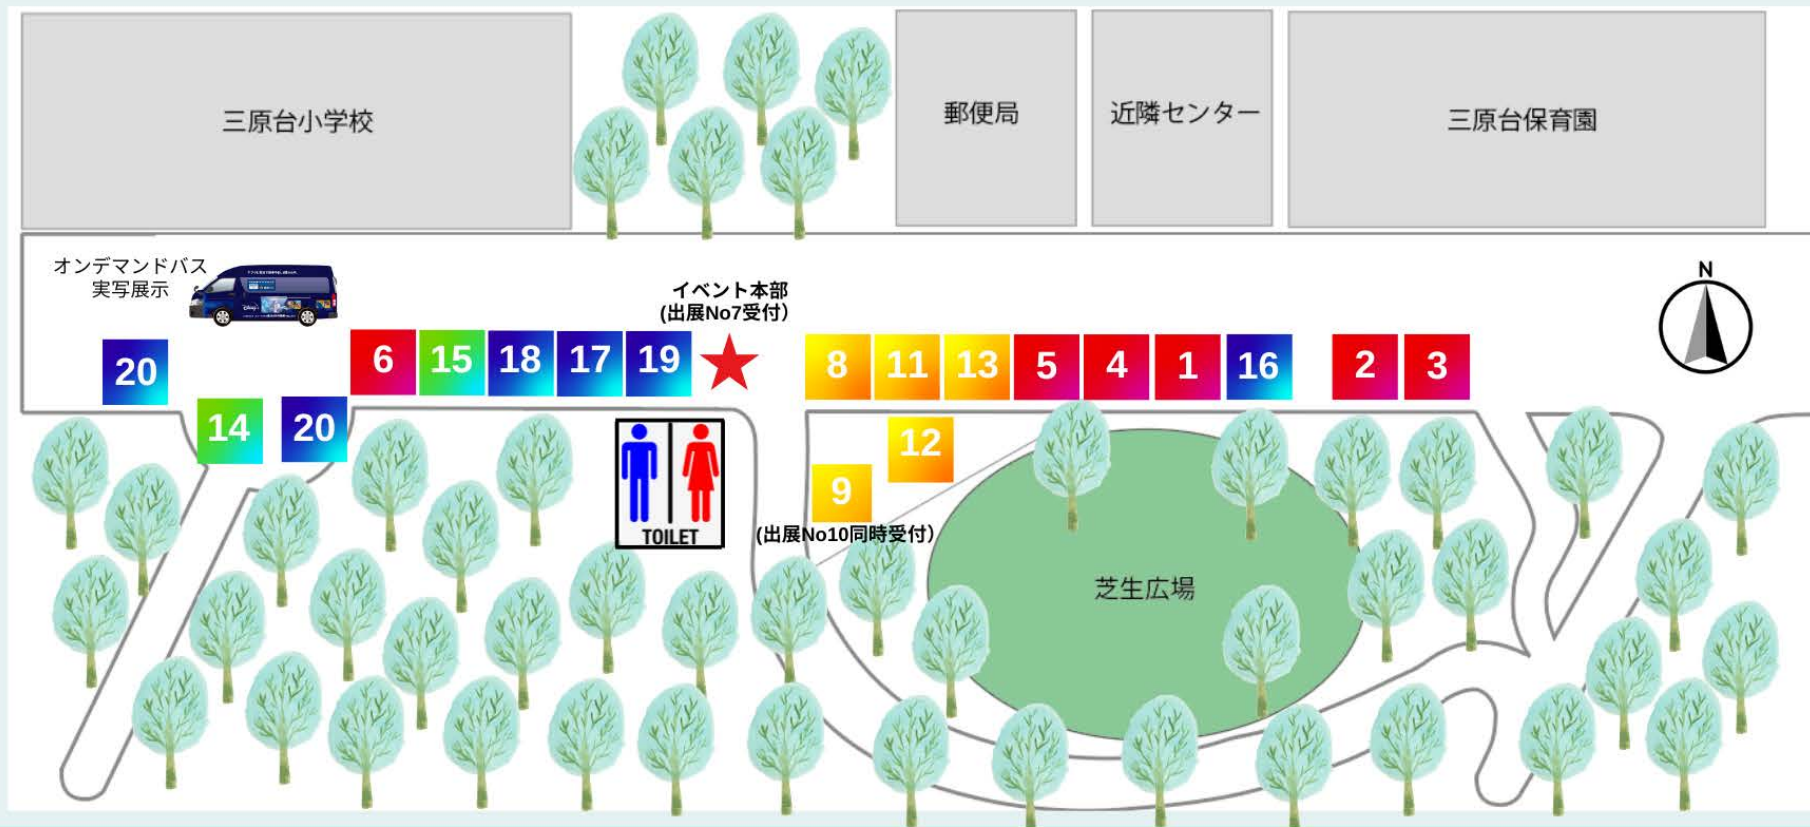

会場MAP

1 次世代モビリティ体験と脳活チェック！

歩行領域モビリティC+walk s/T、WHILLや超小型EV C+podの乗車体験、そして自動車運転に必要な脳活動チェックをしてみよう！

2 緑道で電動キックボード体験！

キックボードの他、長谷川工業が誇る最新用具の展示や、ドライビングシミュレーターも体験しよう！

3 激レア自動運転モビリティを体験！

会話を楽しみながら乗れる自動運転モビリティ「PM-ONE」と「PiMo」に乗って未来の移動を体験しよう！

4 おでかけ用電動カート体験！

運転に不安な方でも安心して乗ることができる電動カート・電動アシスト付きの3輪/4輪自転車も体験しよう！

5 物を届ける自律走行ロボット！？

シリコンバレー発スタートアップと三菱電機が強力タッグ！自律走行ロボットがお菓子をお届け！一見の価値あり！

6 南海オンデマンドバス実車展示、J.COMの番組紹介

現在実証中のオンデマンドバス(ディズニープラスデザイン)と一緒に写真を撮ろう！バスの制服を着て記念撮影ができるよ！※実車展示と写真撮影は、10時~13時まで

7 スタンプラリーで豪華賞品GET！

3つのイベント会場を巡りお菓子詰め合わせなど豪華賞品をもらおう！「へるすまーと泉北」計100Ptももらえる「台紙は「みはらふるさと祭り」近大病院ブースと「つながるDays」南海×近大×URのブースにて配布。

8 1秒のバランス測定でオススメ運動が知れる？「モーションAI」のご紹介

AIを搭載した身体のバランス評価システムを使い身体測定し、その場であなたにオススメの運動メニューをご紹介します！

9 健康チェック・健康相談会

血管年齢、握力測定等の健康チェックや健康相談会を行います。自分の健康状態を知って日々の健康管理に役立てよう！

10 歩活アプリでもっと健康に！！

無料アプリ「アスマイル」で健康活動+ポイントを貯めて抽選に参加しよう。会場にお越しただくと、500ポイントをプレゼント！

11 堺サンドイッチキャンパス紹介！

「あ・し・た」プロジェクトの取組をご紹介します。「男・本気のコーヒー教室」修了生が淹れるドリップコーヒーの試飲もお楽しみに！

12 ノルディックウォーク&健康遊具の体験

ノルディックウォークで三原台の複数の公園を巡ります！健康遊具の使い方もレクチャー。「へるすまーと泉北」50Ptもプレゼント！

13 高齢者見守り紹介・防犯相談会

睡眠センサーとスマビこを活用した高齢者の見守りシステムと防犯相談会。防犯設備員による最先端の防犯システムをご紹介します！

14 エコライフポイントをGET！

堺エコライフポイントアプリを使い会場内で環境に良い行動を実践すると、プレゼント抽選や電子マネー等への交換に使えるエコライフポイントをGET！

15 「ZEHってなに？」家づくり勉強会

最近、よく聞くZEH(ゼッチ:ゼロエネルギーハウス)。快適に過ごせて、電気代が安くなるみたいだけど、「本当にお得なの？」という疑問について泉北地域情報含めレクチャー。

16 どこでもパーソナルスペースを！

折りたたみ式紙製パーソナルブースなど、「未来のあたりまえをつくる。DNP」をぜひ体験してみよう！

17 昔ながらのあそび体験会

紙芝居やイベント会場全体を使ったビンゴ・あやとり・お手玉・けん玉・輪投げなど昔ながらのあそびをみんなで体験しよう！

18 楽しく交通安全・防犯・防災啓発！

日頃の皆様の安心安全に繋がる啓発活動を行います！ノベルティ配布やお子様に大人気の白バイ展示、そして子ども制服の記念撮影も実施！

19 総合知で、超えていく大学！

大阪公立大学は、「新たな知」を創造する大学として、2022年4月スタートしました。「知を拓く」大学の紹介と「知を創造する」スマートシティの実現に向けた取り組み、パーソナルモビリティ・ビークルをご紹介します！

20 みんな大好きキッチンカー出店！

トッピングたっぷりのホットドッグやホットサンド、丸ごとフルーツを使ったフレッシュジュースや自家焙煎のこだわりコーヒーなど、緑いっぴいの景色に映える、おいしくて楽しいフードとドリンクを提供！