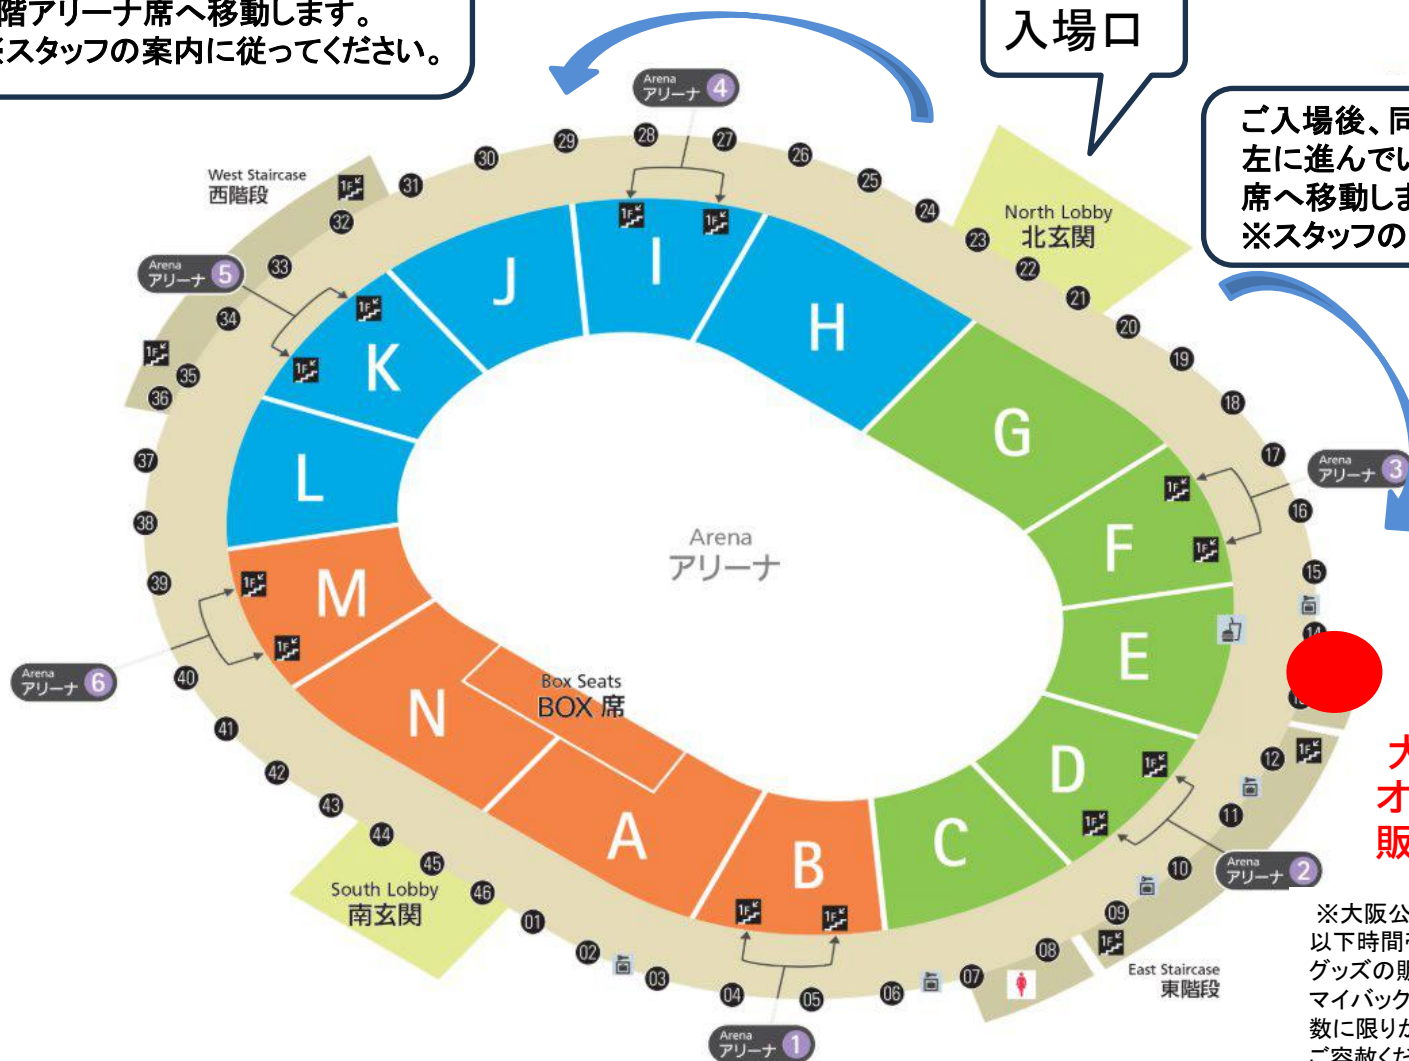

# 入場から着席までの流れ

ご入場後、新入生は会場に入って  
右に進んで【1】の階段を降りて  
1階アリーナ席へ移動します。  
※スタッフの案内に従ってください。

入場口

ご入場後、同伴者は会場に入って  
左に進んでいただき、2階スタンド  
席へ移動します。  
※スタッフの案内に従ってください。

**大阪公立大学  
オリジナルグッズ  
販売場所※**

※大阪公立大学生協がブースを設け、  
以下時間帯で大阪公立大学オリジナル  
グッズの販売を行っております。  
マイバックをご持参ください。  
数に限りがあります。売切れの際は  
ご容赦ください  
(開場～14:00、式典終了後～閉場)