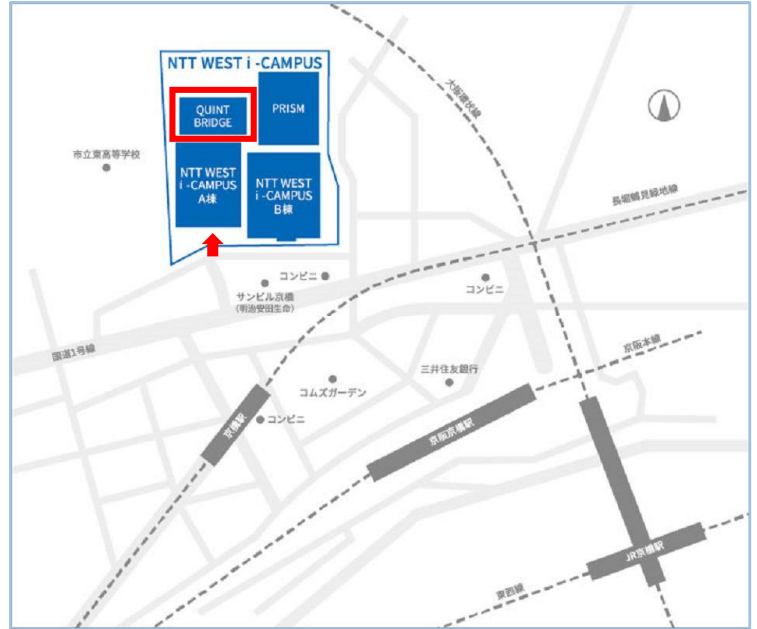

企業支援部 tel:06-6201-2946 fax:06-6201-2837

QUINTBRIDGE -クイントブリッジ-

(大阪市都島区東野田町4-15-82)

大阪・京橋の「NTT WEST i-CAMPUS」内に開設された、会員同士の交流と学びを通じて「事業共創」「人材育成」「地域貢献」を実現する新しい共創施設です。

[ACCESS]

- ・ JR大阪環状線「京橋駅」北口 徒歩10分
- ・ 京阪本線「京橋駅」西口 徒歩10分
- ・ 大阪メトロ長堀鶴見緑地線「京橋駅」 徒歩5分