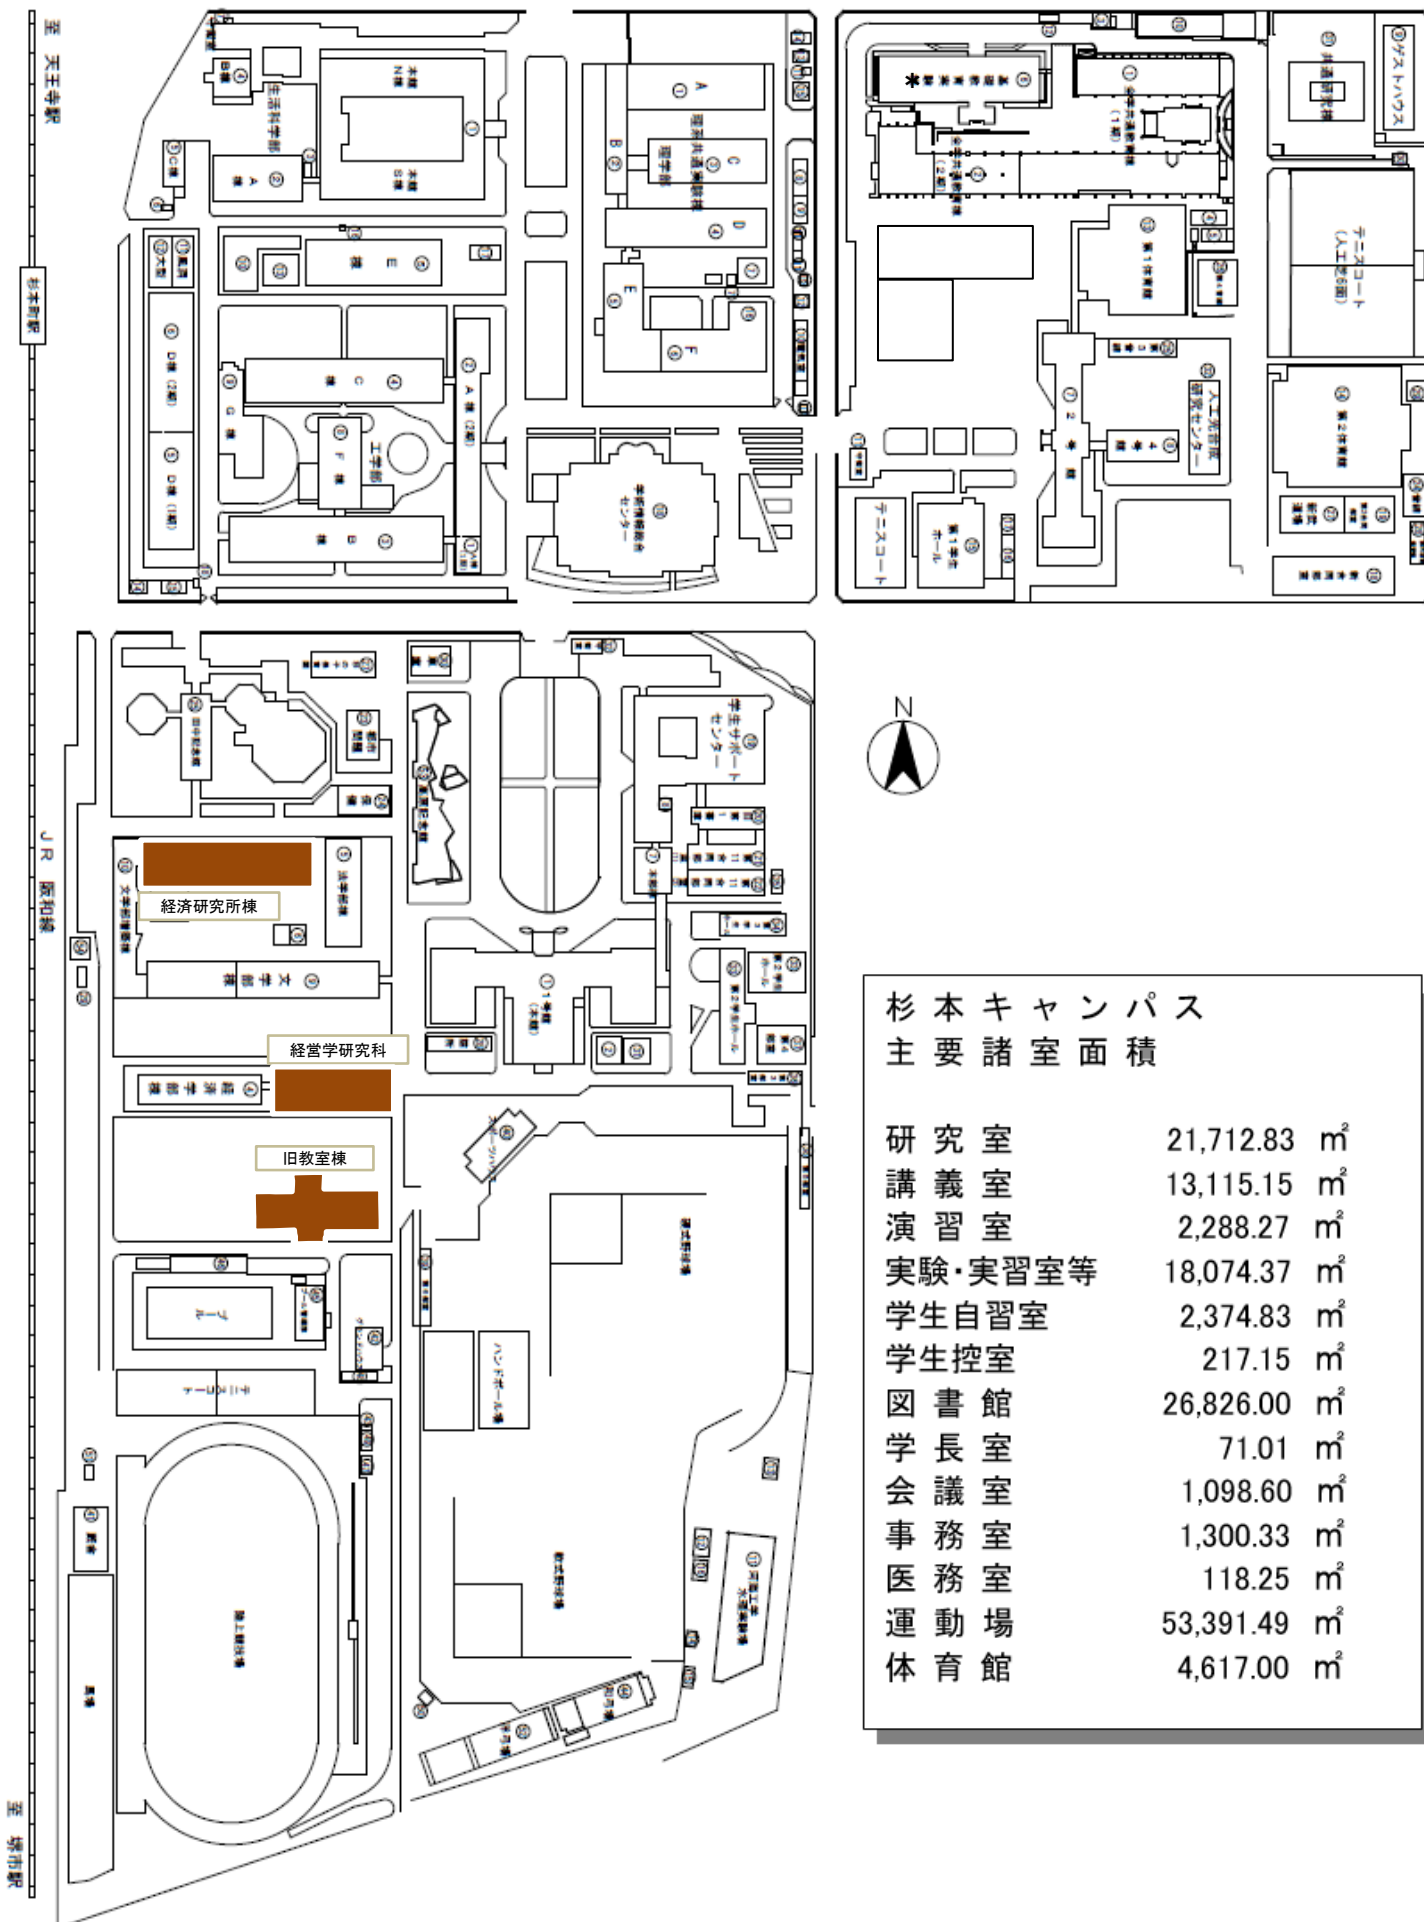

校地校舎等の図面

(1) 都道府県内における位置関係の図面

校地校舎等の図面

(3)校舎、運動場等の配置図

杉本キャンパス	校地面積	261,526 m ²
	校舎面積	171,126 m ²

研究室	21,712.83 m ²
講義室	13,115.15 m ²
演習室	2,288.27 m ²
実験・実習室等	18,074.37 m ²
学生自習室	2,374.83 m ²
学生控室	217.15 m ²
図書館	26,826.00 m ²
学長室	71.01 m ²
会議室	1,098.60 m ²
事務室	1,300.33 m ²
医務室	118.25 m ²
運動場	53,391.49 m ²
体育館	4,617.00 m ²