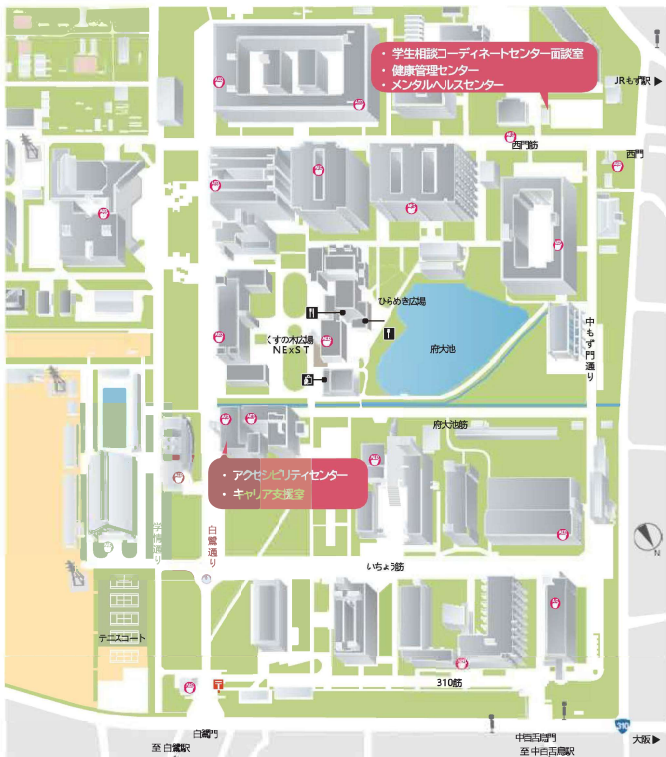

杉本キャンパス 〒558-8585 大阪市住吉区杉本3丁目3番138号

中百舌鳥キャンパス 〒599-8531 大阪府堺市中区学園町1番1号

森之宮キャンパス 〒536-8525 大阪市城東区 森之宮2丁目1番132号 ※地図省略

発行：大阪公立大学学生課
学生相談コーディネーターセンター
(2026年4月)

相談窓口のご案内

一人で悩まずに
まずは相談しましょう

 大阪公立大学