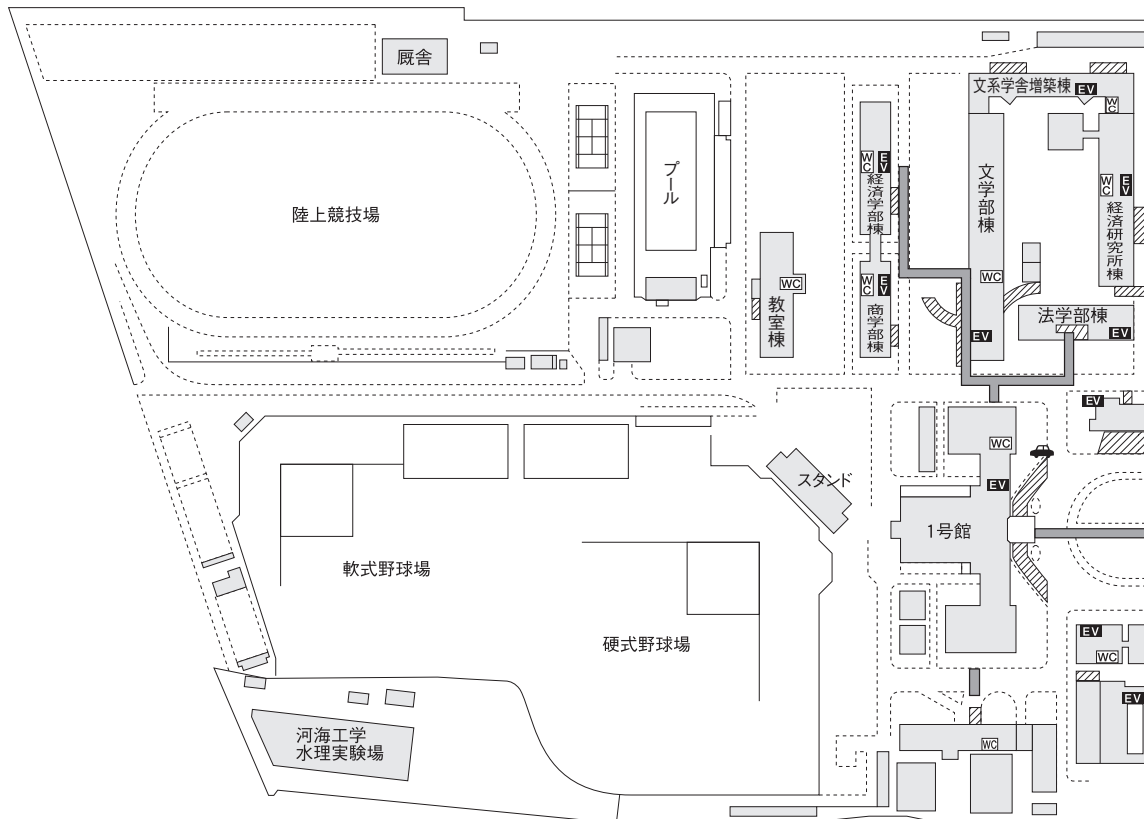

案 案内板(点字あり)

阿倍野キャンパス

campus map

11

人権問題への取り組み

キャンパス・マップーバリアフリーをめざして

EV エレベーター

WC 多目的トイレ

りんくうキャンパス

campus map

杉本キャンパス

杉本町

至天王寺

11

人権問題への取り組み

JR阪和線

至堺市

本学キャンパスのバリアフリー諸設備に関するマップです。基幹施設への基本的なバリアフリー設備の設置については、順次整備を進め、概ね完了していますが、今後その他の施設や多方面から更に設備を充実させる必要があります。ハード面だけの整備では十分とは言えず、なにより本学構成員の皆さんの一層の意識向上によるソフト面の充実が欠かせません。ハード・ソフト両面を充実させることによって、人に優しいキャンパスの環境整備を目指しましょう。

このマップは障がい者用のすべての施設を描ききれていませんし、マップは平面図で描いていますので、主に地上および1階の施設のみとなっております。2階以上の階は本マップの対象になっていません。また、障がい者施設も車椅子中心になっているため、完全なマップではありませんが、本学構成員の皆さんがキャンパス内を再確認し、より良い環境を作り出す助けになれば幸いです。

※工事に伴い、マップ内の一部の建物の配置を変更している場合もあります。