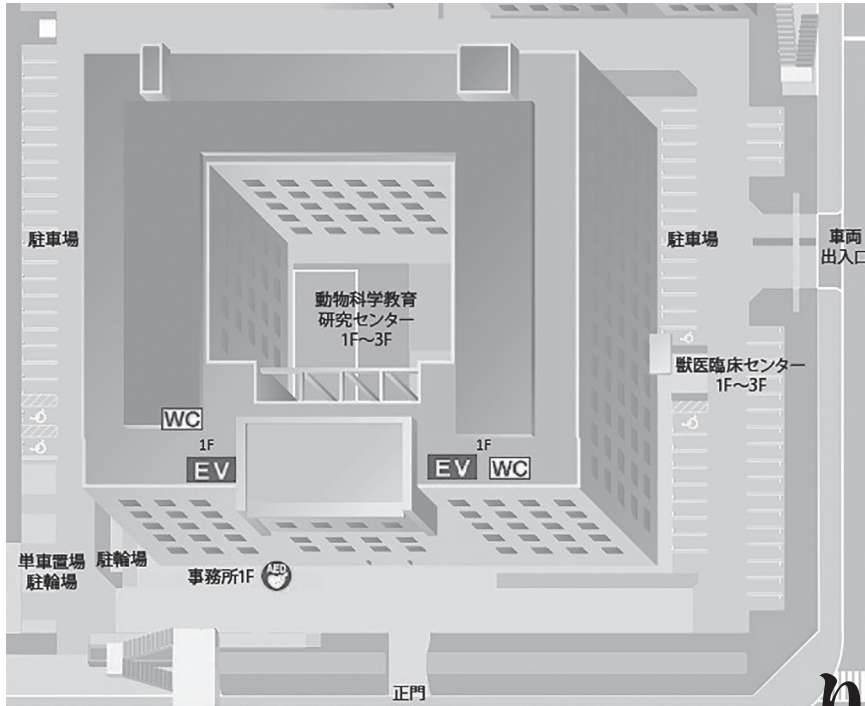

キャンパスマップ —バリアフリーをめざして

中百舌鳥キャンパス

キャンパス・マップーバリアフリーをめざして

凡例

福祉対応型エレベーター

車いすトイレ/多目的トイレ

車いす使用者用駐車場

だれでもトイレ (性別、障がいの有無に
関係なく利用可)

羽曳野キャンパス

campus map

キャンパス・マップーバリアフリーをめざして

スロープ・渡り廊下

EV エレベーター

WC 多目的トイレ

障がい者用駐車スペース

点 点字ブロック

案 案内板(点字あり)

阿倍野キャンパス

campus map

11

人権問題への取り組み

キャンパス・マップーバリアフリーをめざして

EV エレベーター

WC 多目的トイレ

りんくうキャンパス

campus map

杉本キャンパス

杉本町

至天王寺

11

人権問題への取り組み

JR阪和線