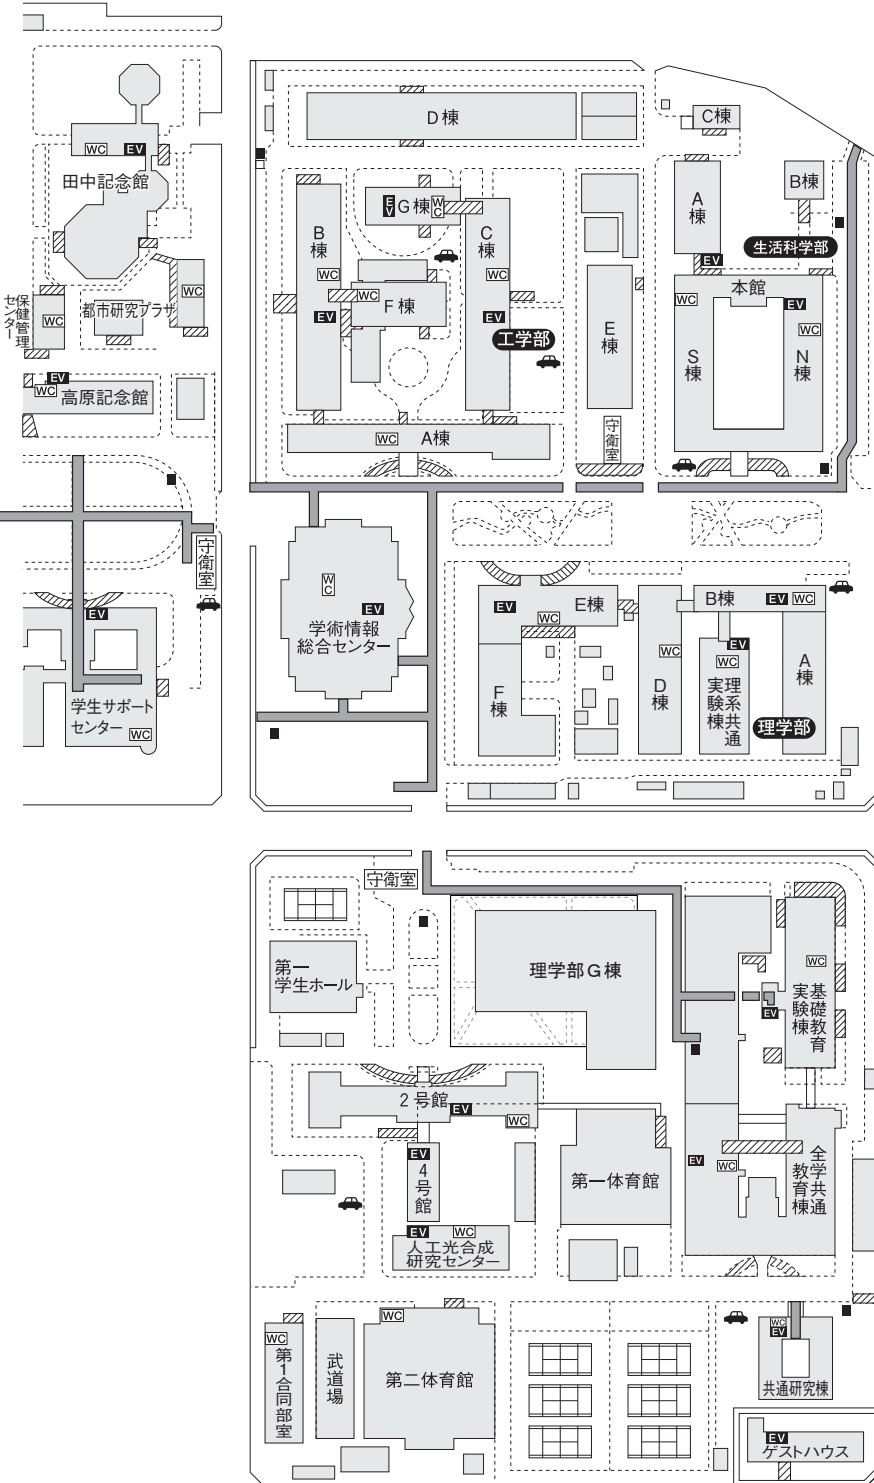

羽曳野キャンパス

campus map

キャンパス・マップーバリアフリーをめざして

スロープ・渡り廊下

EV エレベーター

WC 多目的トイレ

障がい者用駐車スペース

点 点字ブロック

案 案内板(点字あり)

阿倍野キャンパス

campus map

11

人権問題への取り組み

キャンパス・マップーバリアフリーをめざして

EV エレベーター

WC 多目的トイレ

りんくうキャンパス

campus map

杉本キャンパス

杉本町

至天王寺

11

人権問題への取り組み

JR阪和線

 スロープ・渡り廊下

 エレベーター

 多目的トイレ

 障がい者用駐車スペース

 点字ブロック

 案内板