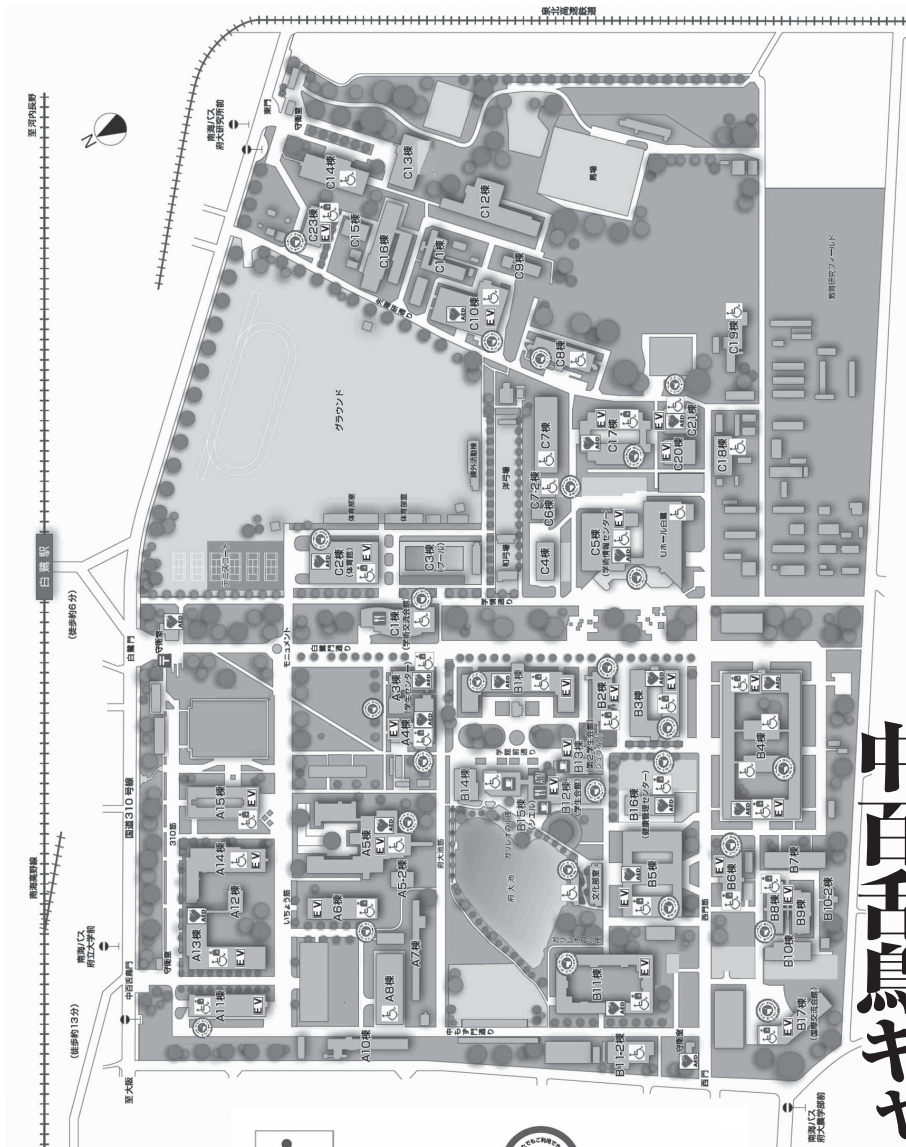

キャンパスマップ —バリアフリーをめざして

中百舌鳥キャンパス

キャンパス・マップーバリアフリーをめざして

凡例

福祉対応型エレベーター

車いすトイレ/多目的トイレ

車いす使用者用駐車場

だれでもトイレ (性別、障がいの有無に
関係なく利用可)

羽曳野キャンパス

campus map

キャンパス・マップーバリアフリーをめざして

スロープ・渡り廊下

EV エレベーター

WC 多目的トイレ

障がい者用駐車スペース

点 点字ブロック

案 案内板(点字あり)

阿倍野キャンパス

campus map

11

人権問題への取り組み

キャンパス・マップーバリアフリーをめざして

EV エレベーター

WC 多目的トイレ

 スロープ・渡り廊下

 エレベーター

 多目的トイレ

 障がい者用駐車スペース

 点字ブロック

 案内板