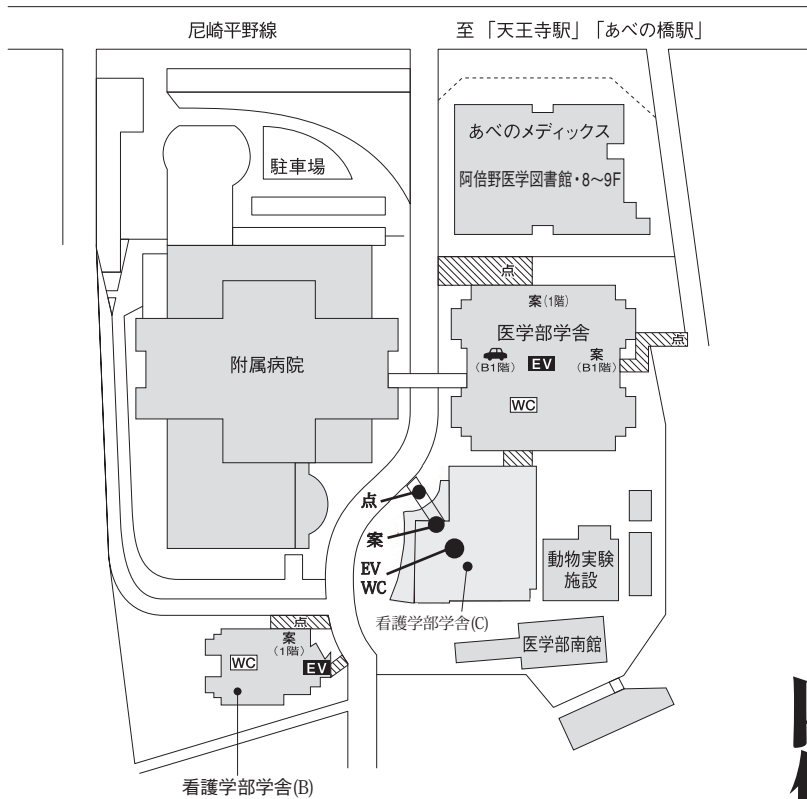

キャンパスマップ —バリアフリーをめざして

中百舌鳥キャンパス

キャンパス・マップーバリアフリーをめざして

凡例

福祉対応型エレベーター

車いすトイレ/多目的トイレ

車いす使用者用駐車場

だれでもトイレ (性別、障がいの有無に
関係なく利用可)

羽曳野キャンパス

campus map

キャンパス・マップーバリアフリーをめざして

スロープ・渡り廊下

EV エレベーター

WC 多目的トイレ

障がい者用駐車スペース

点 点字ブロック

案 案内板(点字あり)

阿倍野キャンパス

campus map

11

人権問題への取り組み

キャンパス・マップーバリアフリーをめざして

EV エレベーター

WC 多目的トイレ

 スロープ・渡り廊下

 エレベーター

 多目的トイレ

 障がい者用駐車スペース

 点字ブロック

 案内板