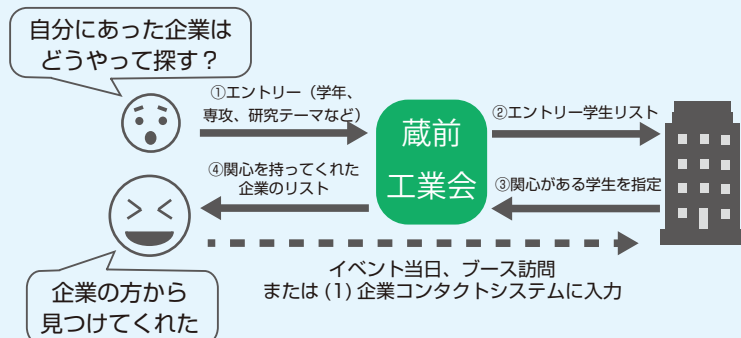

(2) 学生コンタクトシステム (企業→学生)

自分のプロフィールに興味を持つ企業からのスカウト型です。

主催:一般社団法人蔵前工業会

共催:東京工業大学 学生支援センター未来人材育成部門

kuramae.ksi@nifty.com

career2@jim.titech.ac.jp