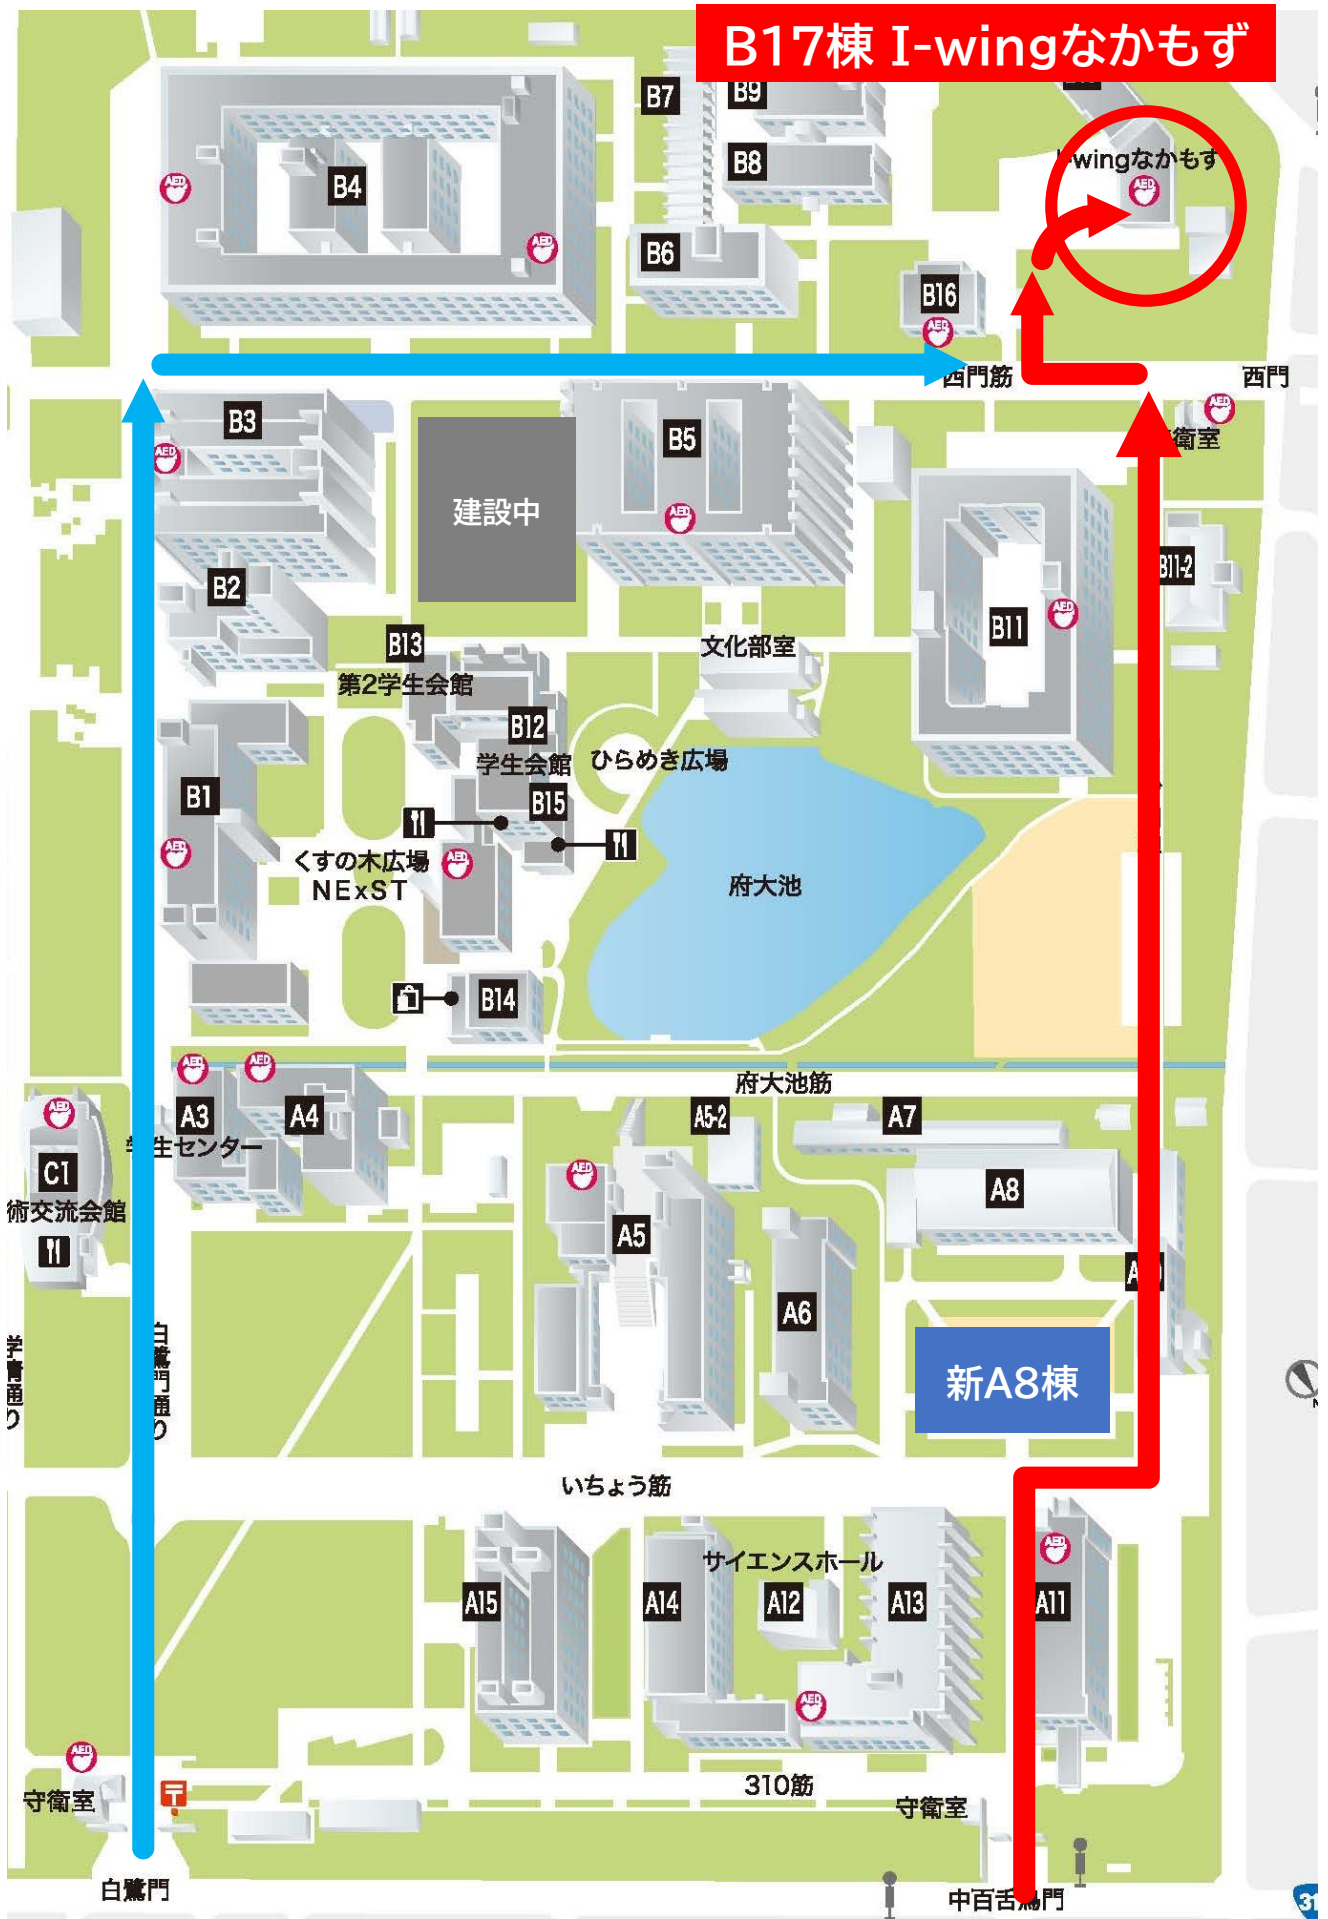

ビジネスアイデアコンテスト2023 案内図

B17棟 I-wingなかもず

I-wingなかもず

西門筋

西門

衛生室

建設中

文化部屋

学生会館

ひらめき広場

府大池

くすの木広場

NExST

府大池筋

新A8棟

いちよう筋

サイエンスホール

310筋

衛生室

白鷺門

中百舌門