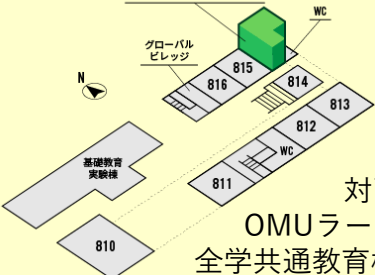

予約時間枠

- (1) 13:30-14:15
- (2) 14:15-15:00
- (3) 15:00-15:45
- (4) 15:45-16:30
- (5) 16:30-17:15

火曜日@Zoom (1/31は対面も)
水・木曜日@対面/Zoom

OMU ラーニングセンター
全学共通教育棟 1F 815 教室隣

対面相談実施場所

OMUラーニングセンター
全学共通教育棟1F 815教室隣

対象授業の内容に限り [数学研究所の数学相談室](#)
でも相談できます!

中百舌島キャンパスの数学相談室B3-216でも
授業内容に関する相談を対面で受け付けています。

連絡先: OMUラーニングセンター <https://www.omu.ac.jp/las/tlc/>