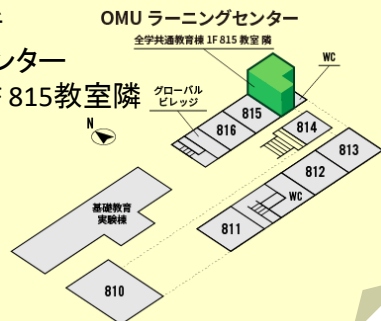

■開催あり(火～金)
13:30～17:15
■開催なし

利用方法

- オンライン相談は予約制です。予約後ZoomのURL等を連絡します。
- 対面による相談(OMUラーニングセンターで実施)は予約なしでも利用できますが、予約が優先となります。
- 予約は上のQRコードからおこなってください。

対面相談実施場所
OMUラーニングセンター
全学共通教育棟1F 815教室隣

対象授業の内容に限り数学研究所の数学相談室でも相談できます！

中百舌鳥キャンパスの数学相談室B3-216でも授業内容に関する相談を対面で受け付けています。

連絡先: OMUラーニングセンター

<https://www.omu.ac.jp/las/tlc/>