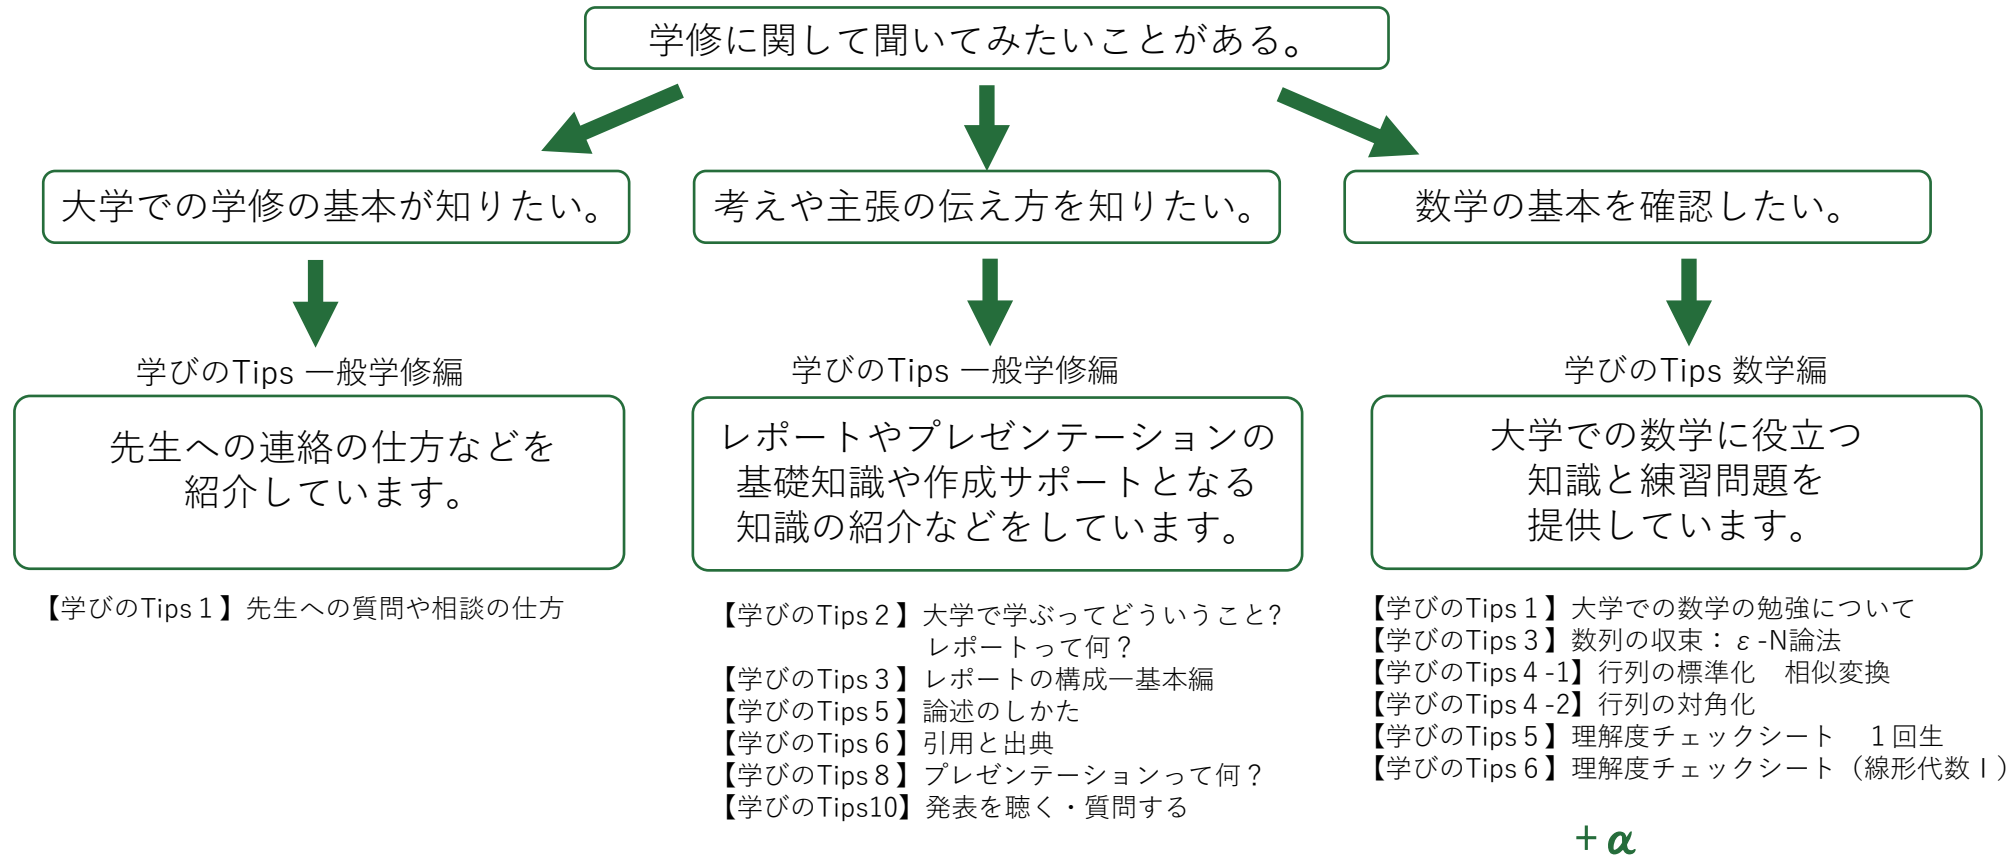

学びのTipsを活用しよう!!

数学学修相談も受け付けています。

受付時間 毎週水曜日・木曜日
13:30-17:15 (1回45分)

試験前には、毎日開室しています。