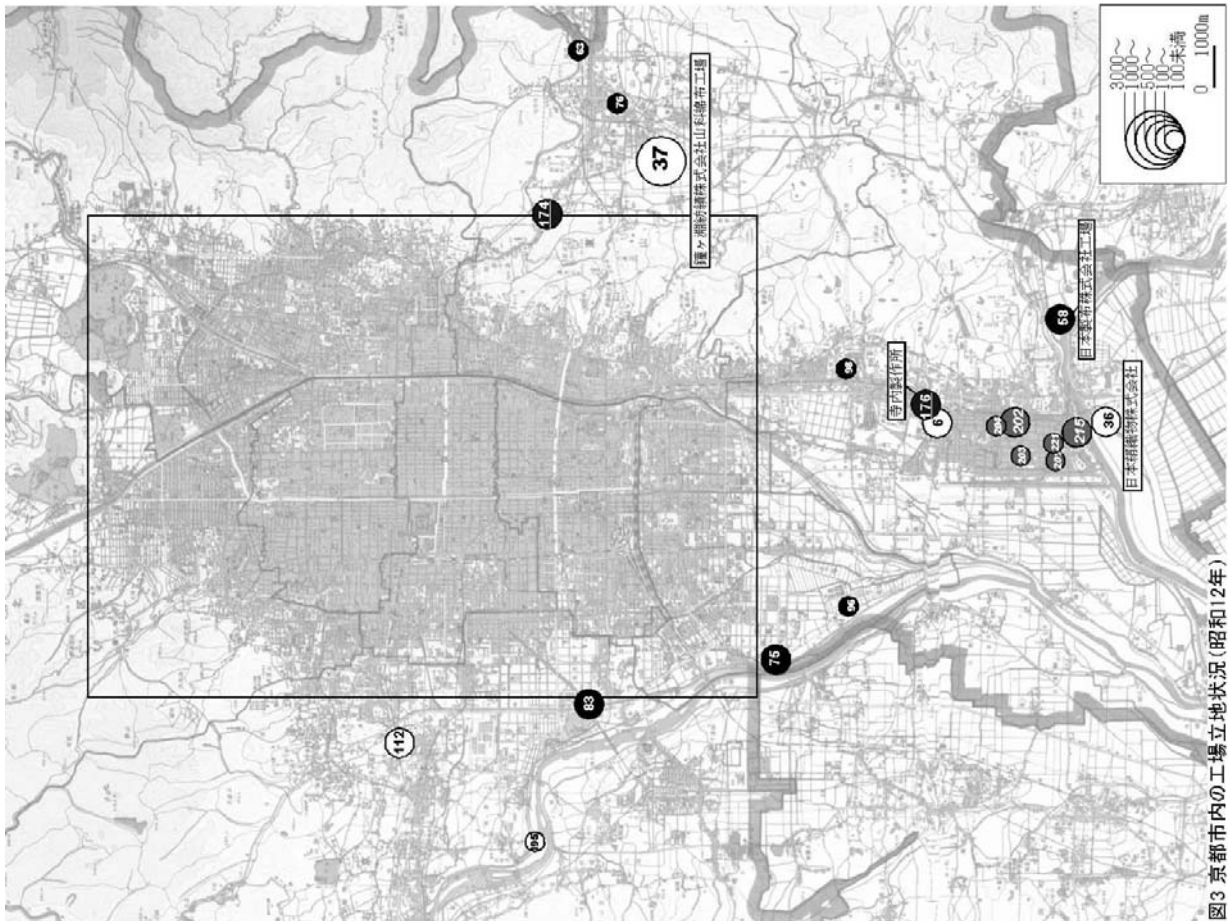

図2 京都市内の工場立地状況 (昭和7年)

図2 京都市内の工場立地状況 (昭和7年)

図3 京都市内の工場立地状況(昭和12年)

図3 京都市内の工場立地状況(昭和12年)

图4 京都市内の工場立地状況(昭和17年)

图4 京都市内の工場立地状況(昭和17年)