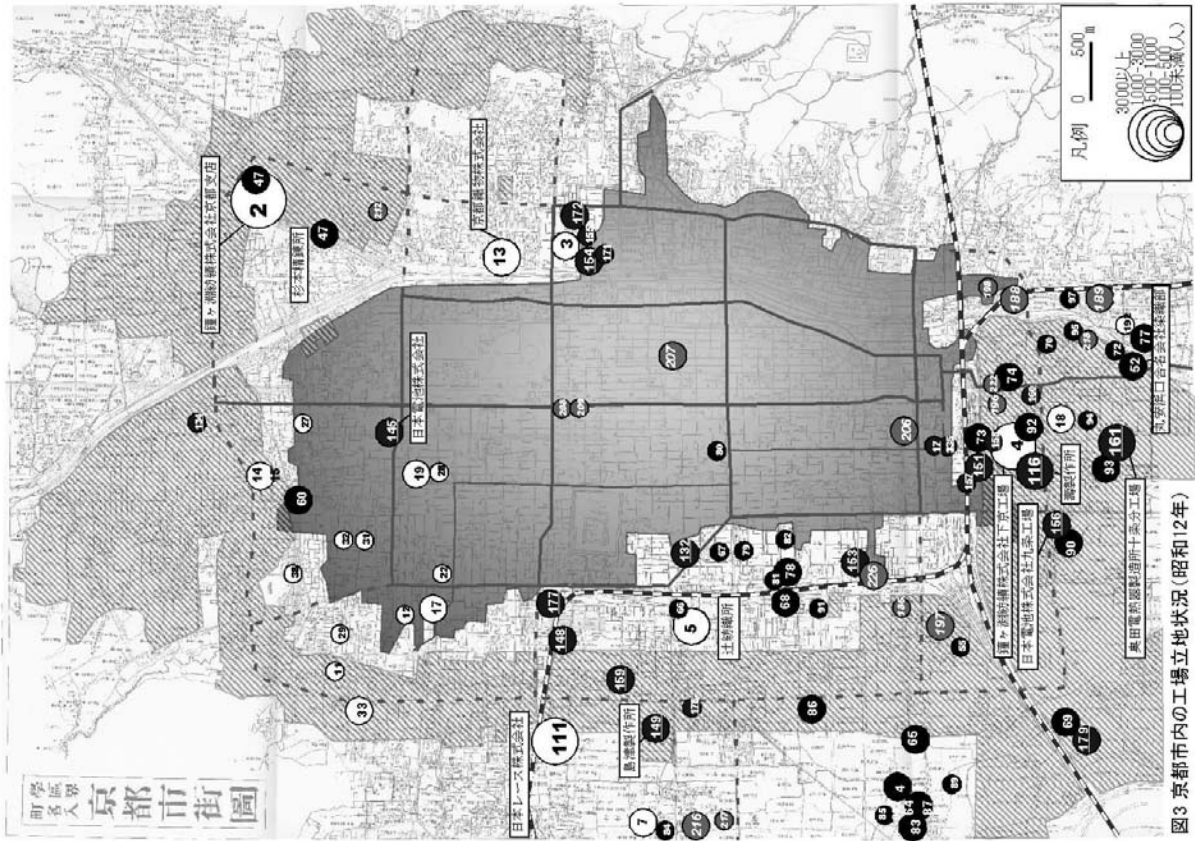

図2 京都市内の工場立地状況 (昭和7年)

図2 京都市内の工場立地状況 (昭和7年)

図3 京都市内の工場立地状況(昭和12年)

図3 京都市内の工場立地状況(昭和12年)

图4 京都市内の工場立地状況(昭和17年)

图4 京都市内の工場立地状況(昭和17年)