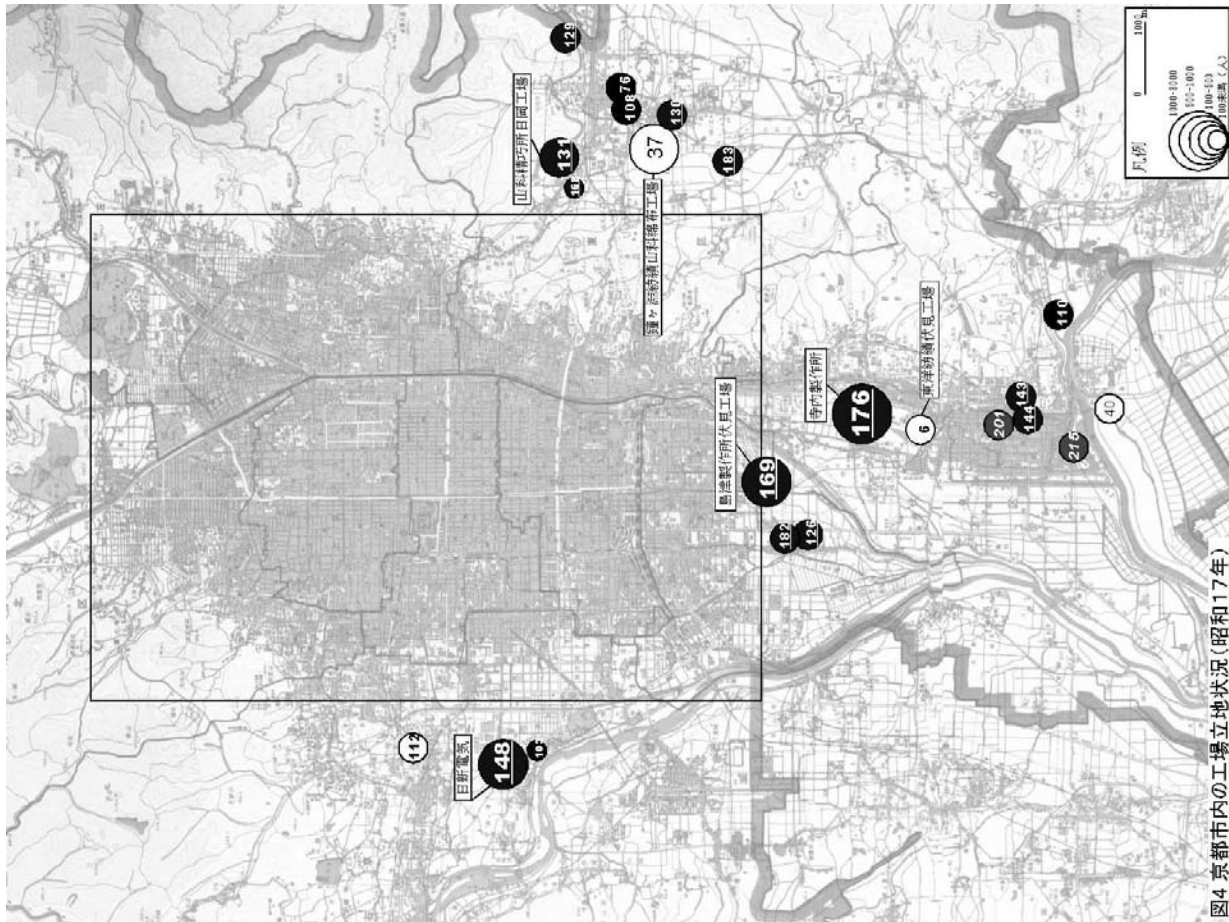

図2 京都市内の工場立地状況 (昭和7年)

図2 京都市内の工場立地状況 (昭和7年)

図3 京都市内の工場立地状況(昭和12年)

図3 京都市内の工場立地状況(昭和12年)

图4 京都市内の工場立地状況(昭和17年)

图4 京都市内の工場立地状況(昭和17年)