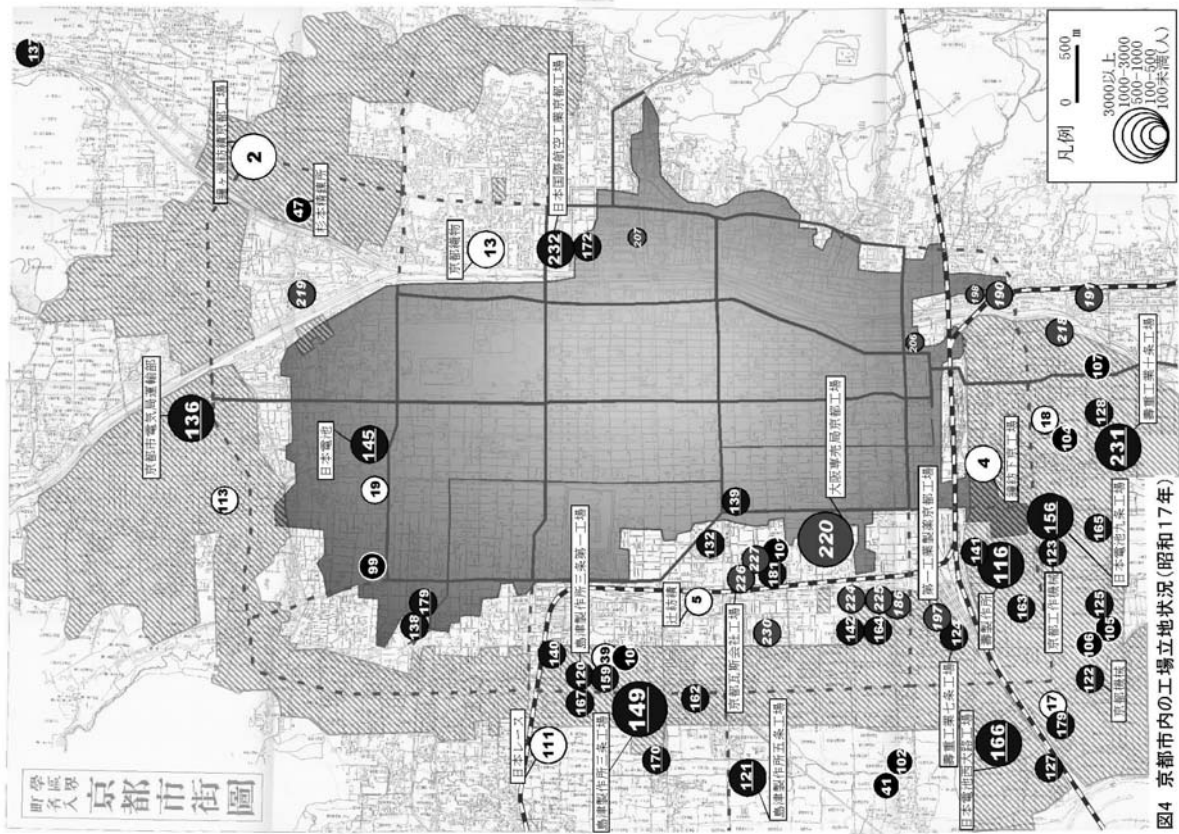

図2 京都市内の工場立地状況 (昭和7年)

図2 京都市内の工場立地状況 (昭和7年)

図3 京都市内の工場立地状況(昭和12年)

図3 京都市内の工場立地状況(昭和12年)

图4 京都市内の工場立地状況(昭和17年)

图4 京都市内の工場立地状況(昭和17年)