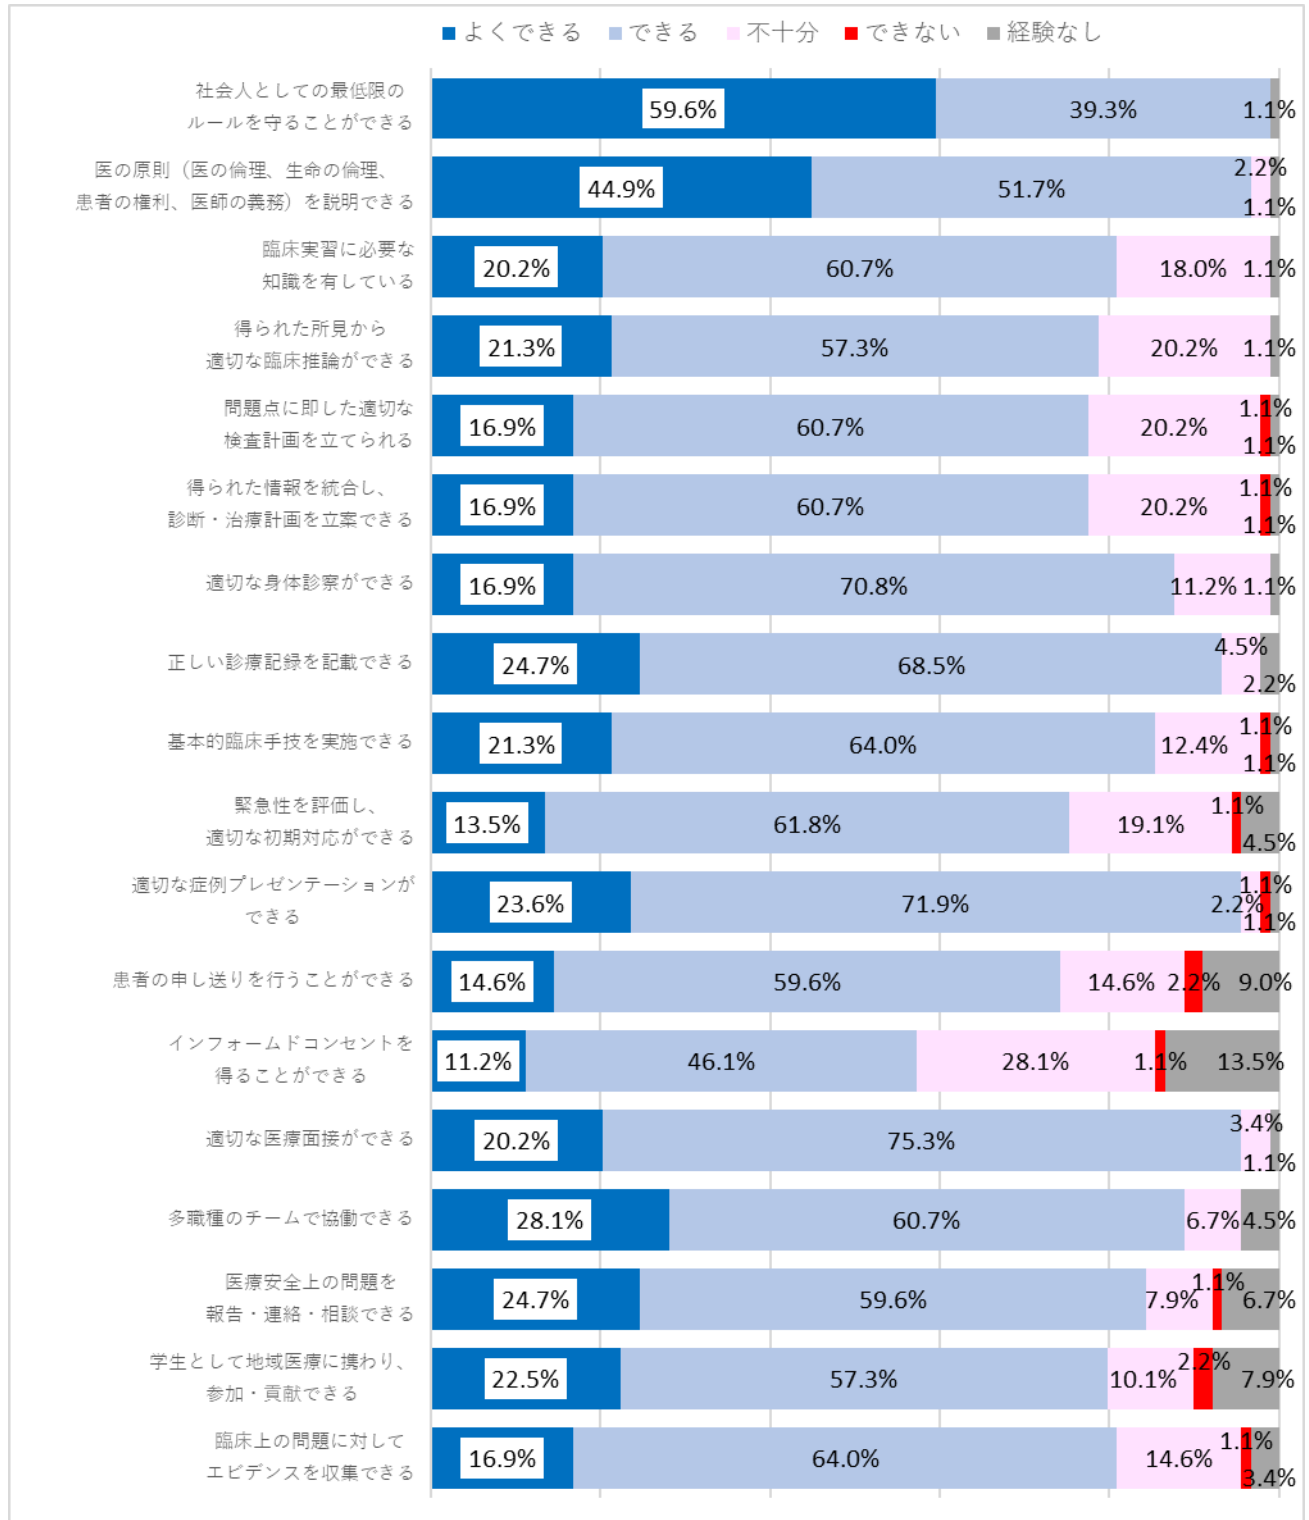

2025 年度 自己評価

対象者：M5 89 名

回答数：89 名（回答率 100%）

回答時期：ユニット型 CC 終了時

【カリキュラム評価委員会戦略部会からのコメント】

前年度と比較し、広い領域でやや自己評価が控えめになっているが、多くの学生が基礎的経験を積んでおり、大きな問題はないと考えられる。