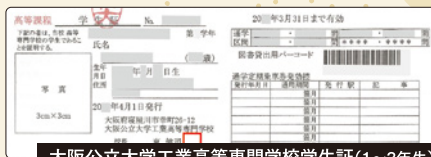

大阪公立大学工業高等専門学校学生証(1~3年生)