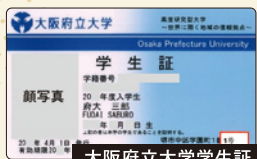

### 学生

大阪公立大学、大阪府立大学、大阪市立大学、大阪公立大学工業高等専門学校の在籍生 (ただし研究生・研修生・科目等履修生・特別履修生等を除く)

### 教職員

公立大学法人大阪に勤務する教職員(職員証を持っている方)

大阪公立大学学生証

大阪市立大学学生証(学部)

大阪公立大学工業高等専門学校学生証(1~3年生)

大阪府立大学学生証

大阪市立大学学生証(大学院)

大阪公立大学工業高等専門学校学生証(4年生以上)

職員証

※表面右上に「職員証」と記載があり、緑色の帯のもの。

これらの学生証・職員証をお持ちの方が対象です