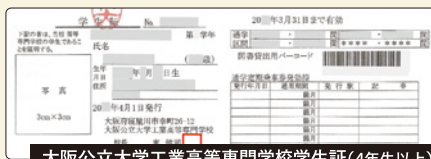

### 学生

大阪公立大学、大阪府立大学、大阪市立大学、大阪公立大学工業高等専門学校の在籍生 (ただし研究生・研修生・科目等履修生・特別履修生等を除く)

### 教職員

公立大学法人大阪に勤務する教職員(職員証を持っている方)

大阪公立大学学生証

大阪市立大学学生証(学部)

大阪公立大学工業高等専門学校学生証(1~3年生)

大阪府立大学学生証

大阪市立大学学生証(大学院)

大阪公立大学工業高等専門学校学生証(4年生以上)

職員証

※表面右上に「職員証」と記載があり、緑色の帯のもの。

これらの学生証・職員証をお持ちの方が対象です