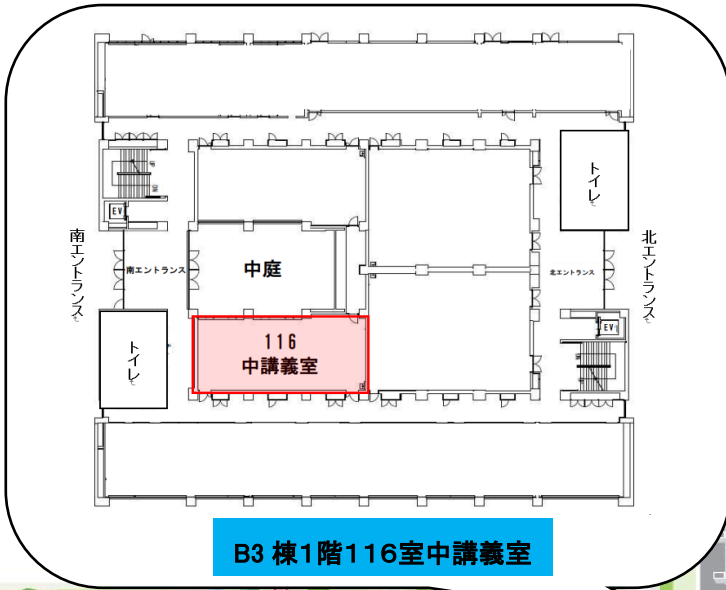

【大阪公立大学 中百舌鳥キャンパス B3棟1階116室中講義室 案内図】

B3棟1階116室中講義室