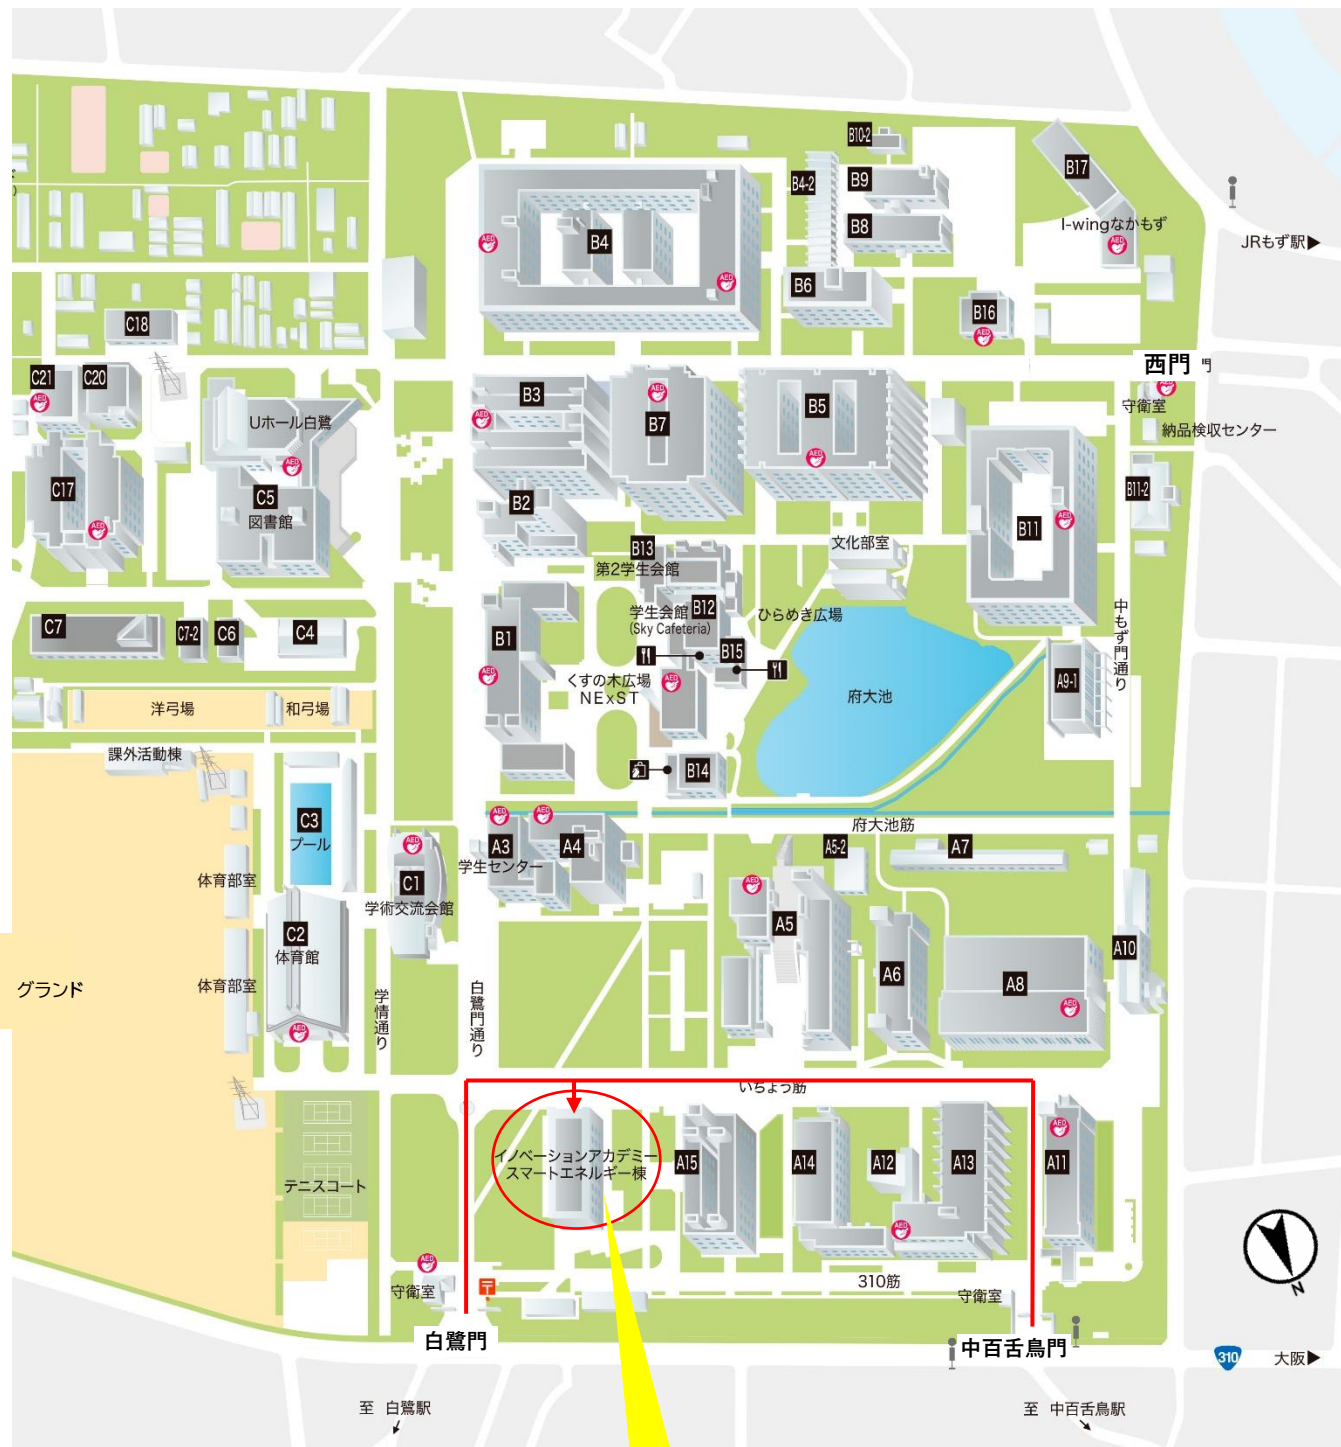

大阪公立大学中百舌鳥キャンパス案内図

探求課題テーマ

◆電子の眼で見るミクロの世界
～走査電子顕微鏡で未知の世界をのぞいてみよう～

第1回 集合場所：スマートエネルギー棟 入口前