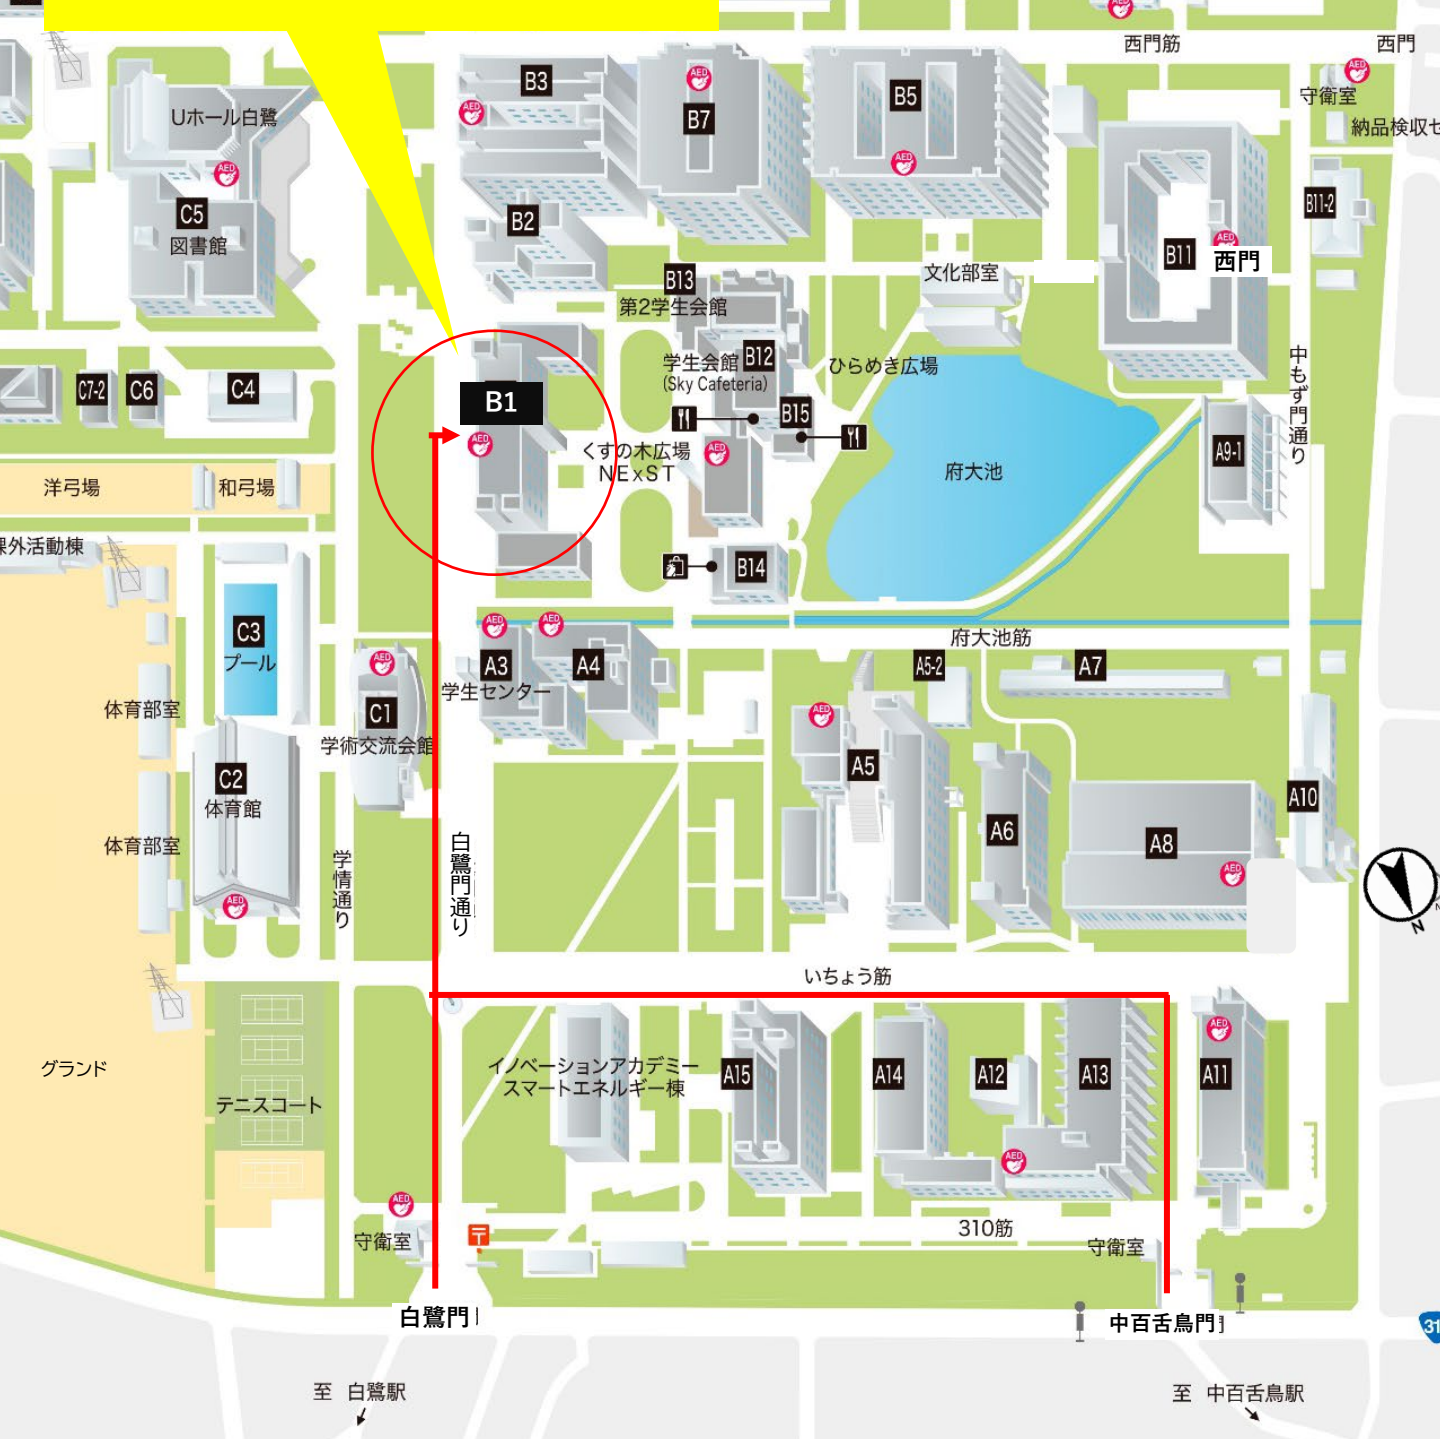

大阪公立大学 中百舌鳥キャンパス案内図

探求課題テーマ

◆タブレットアプリ

「蛍シミュレータ」を作ろう

第1回 集合場所：B1棟 入口

至 白鷺駅

至 中百舌鳥駅