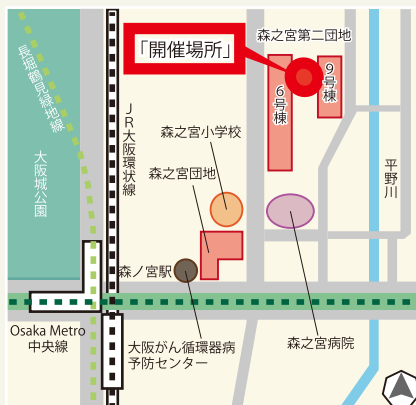

## 地域連携

健康測定会や健康相談、コーヒーの販売や子ども向けの抽選会など盛りだくさん☆

## モデルルーム

「健康・医療・介護」について、学ぶことができます。是非、お越しください!!

詳細は裏面をご確認ください！

主催：UR都市機構

協力：大阪公立大学

【五十音順】社会医療法人大道会  
日本総合住生活

お問い合わせ先

(株)URリンケージ 西日本支社  
06-6949-5726  
受付時間 平日10-17時

## 地域連携エリア紹介