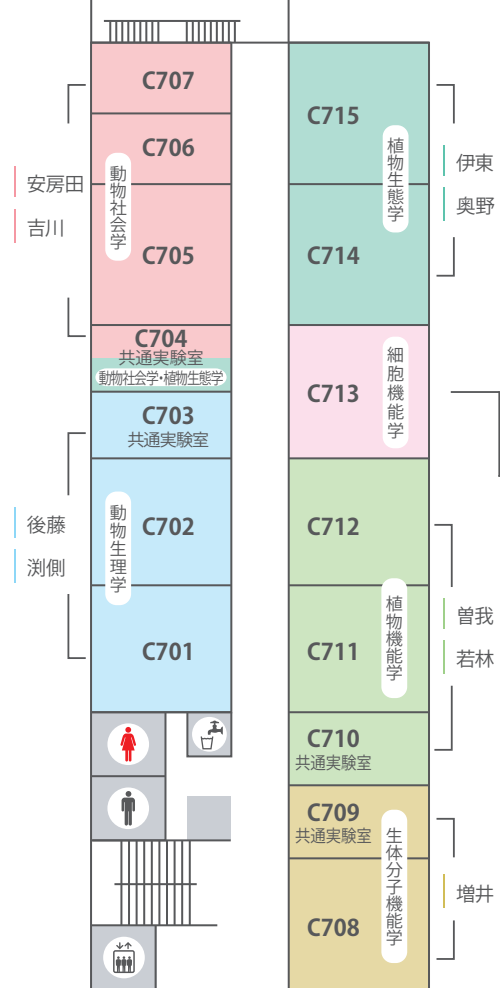

# 生物学科 実験室・居室案内図

## ● C棟 7階

## ● C棟 6階