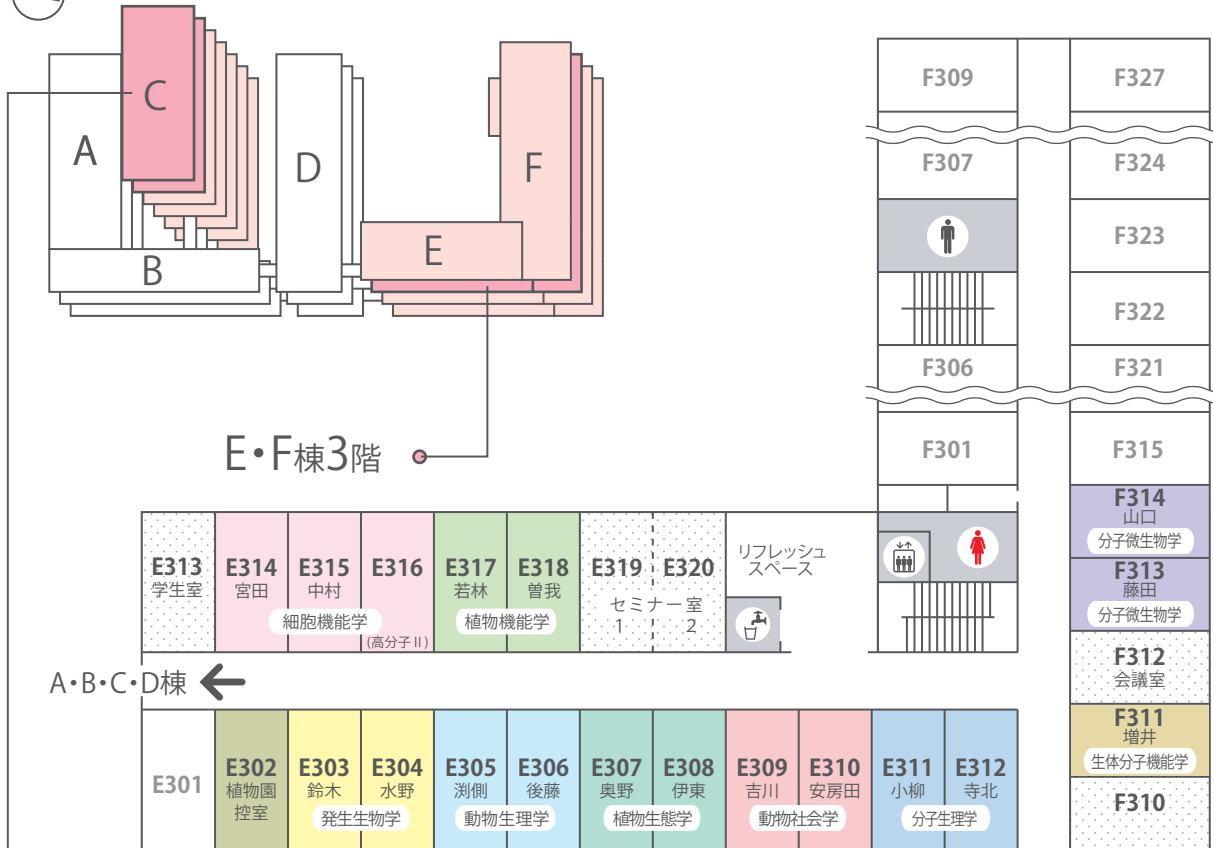

# 生物学科 実験室・居室案内図

## ● C棟 7階

## ● C棟 6階