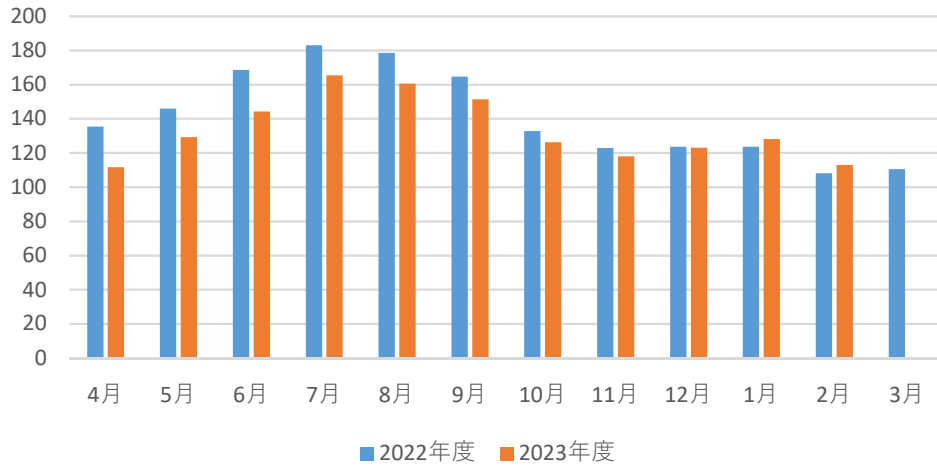

中百舌鳥キャンパス 棟別トップ5

C5棟 電気使用量(MWh/月)

B4西棟 電気使用量(MWh/月)