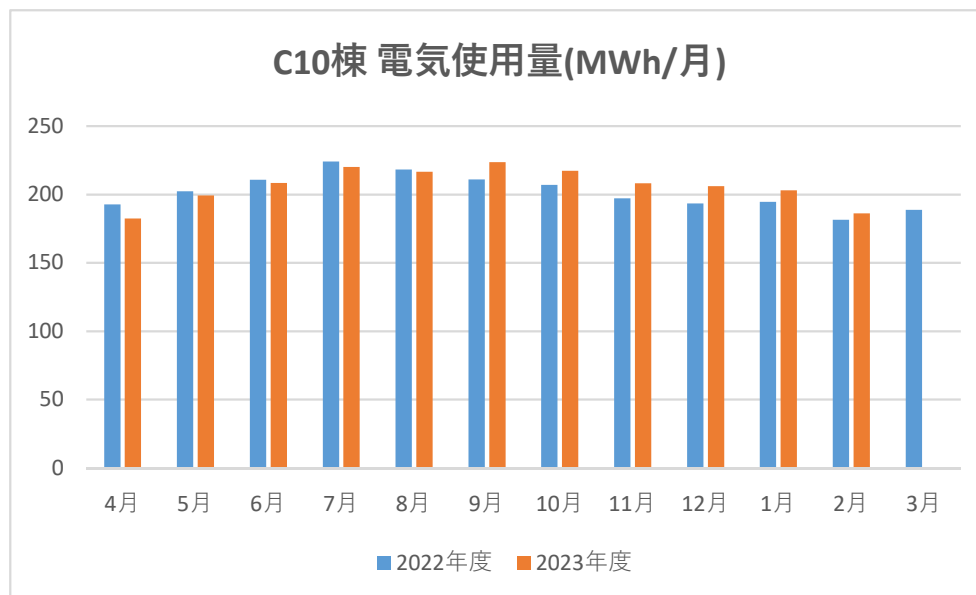

中百舌鳥キャンパス 棟別トップ5

C5棟 電気使用量(MWh/月)

B4西棟 電気使用量(MWh/月)