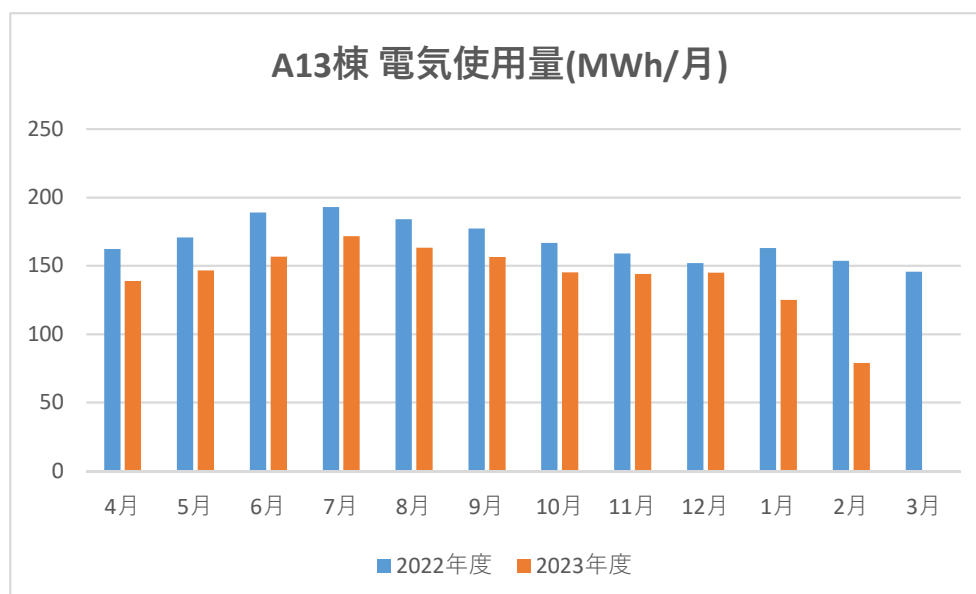

中百舌鳥キャンパス 棟別トップ5

C5棟 電気使用量(MWh/月)

B4西棟 電気使用量(MWh/月)