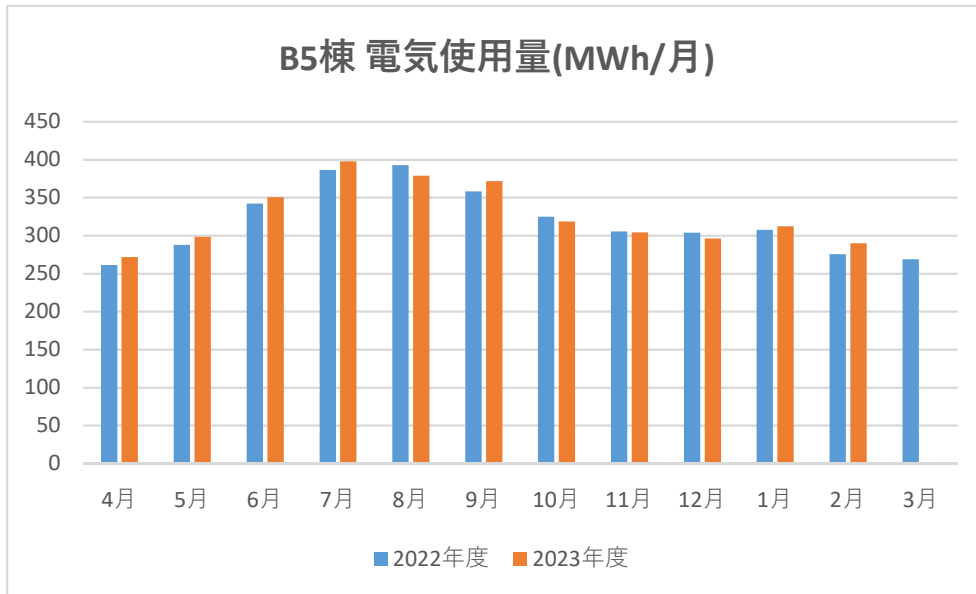

中百舌鳥キャンパス 棟別トップ5

C5棟 電気使用量(MWh/月)

B4西棟 電気使用量(MWh/月)