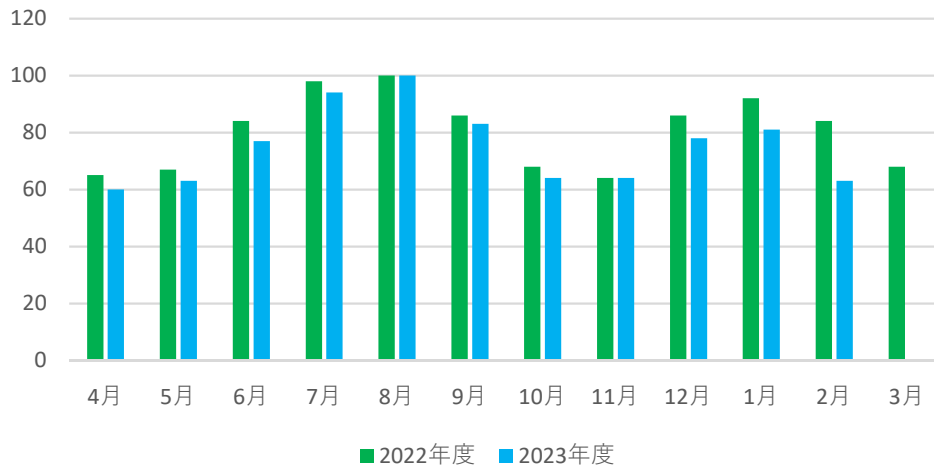

理学部E・F棟 電気使用量(MWh/月)