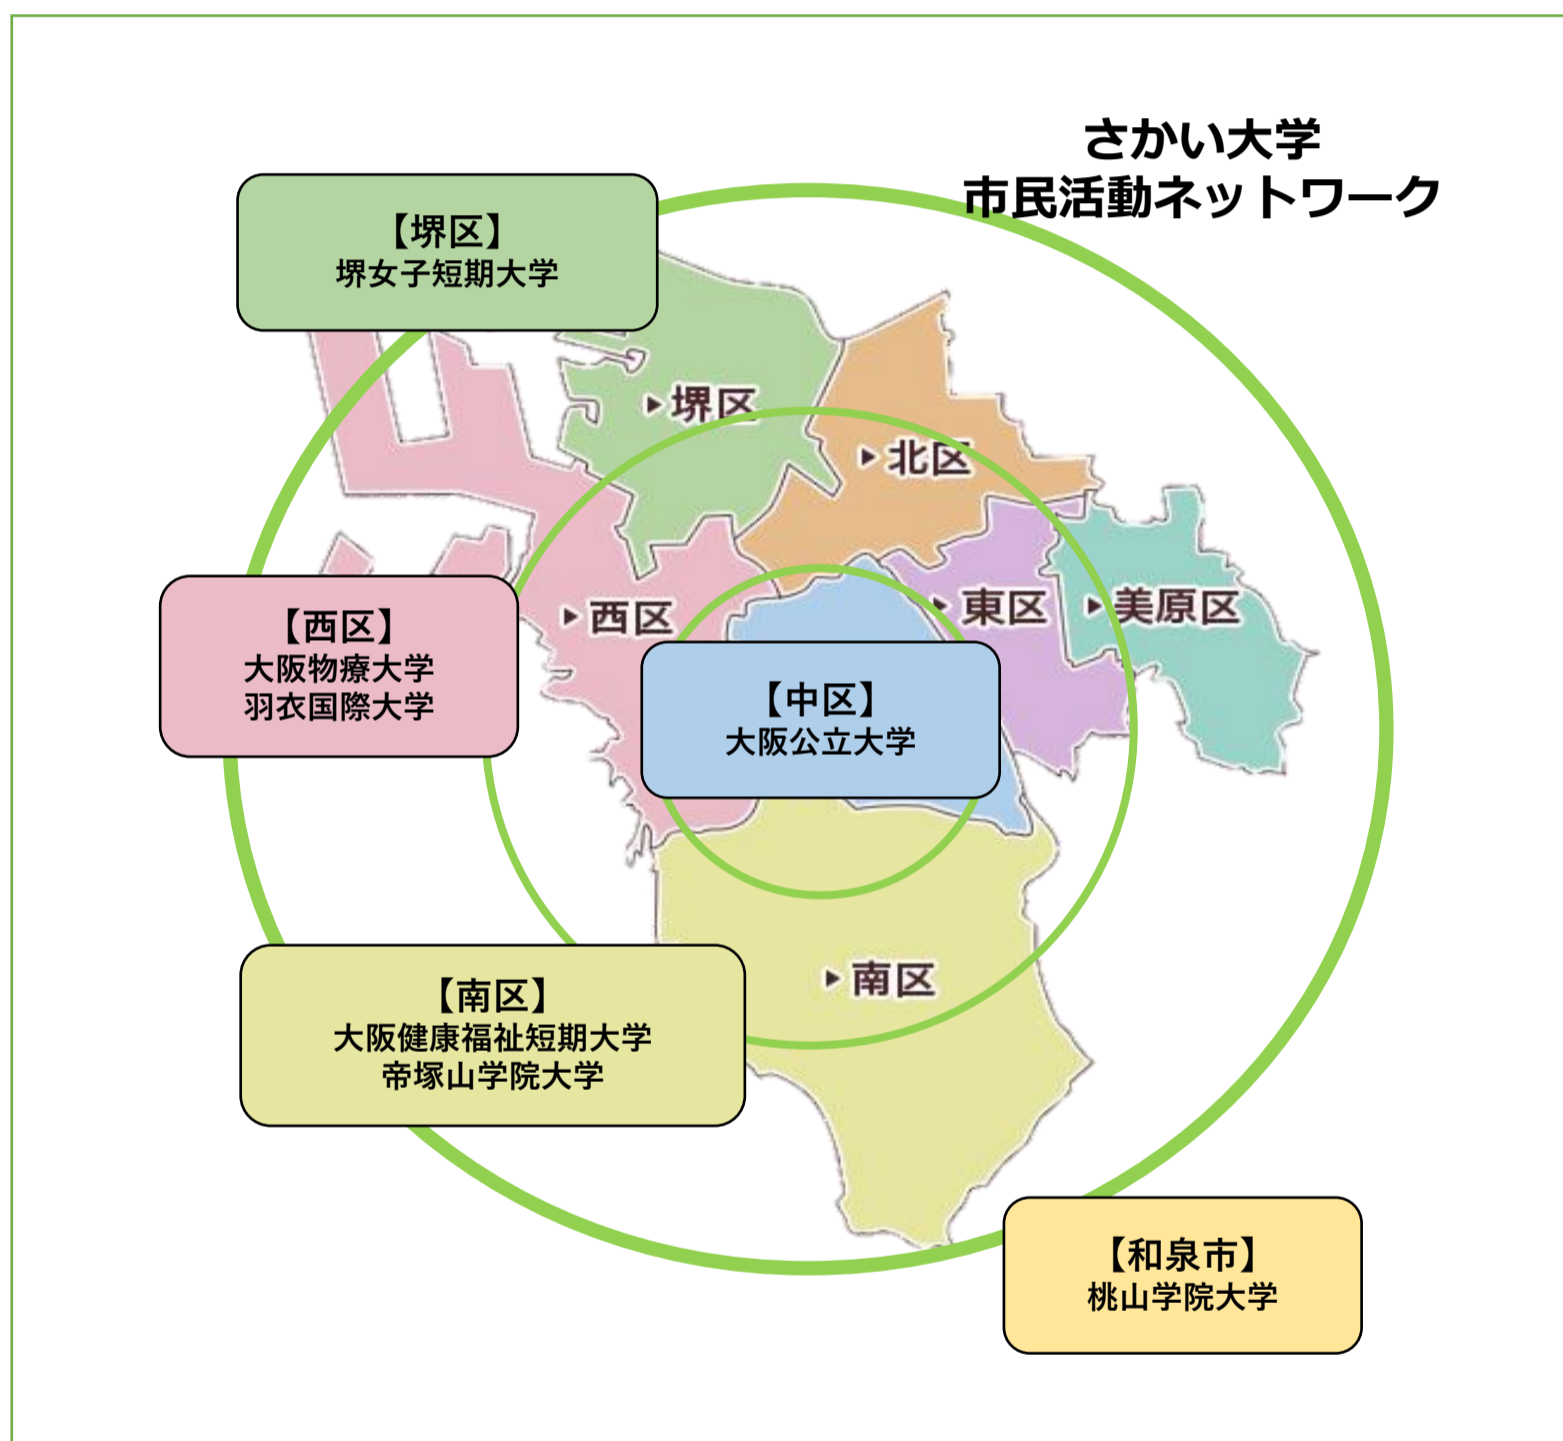

さかい大学市民活動ネットワーク

堺近隣に運営法人の所在地を有する大学・短期大学の教職員間で、市民活動（ボランティア等）に関する情報交換を行うネットワークです。

大学が有する資源を活用して連携事業や学生支援事業を実現し、学生の市民活動参加を促進します。また、市民活動に関する周知活動を行うとともに、区役所等の行政機関と情報共有や連携を図り、地域課題解決に寄与する活動を推進します。

このネットワークを拡充して活用していくことで、堺市全域での市民活動の活性化や、複数の大学と合同企画を実施することをめざします。

多様な主体が
協働する都市へ

- ・ 大学資源、情報の共有
- ・ 学生ボランティアの連携強化
= 各大学の強みを活かした
ボランティアのマッチング
- ・ 合同企画(合同公開講座など)

市民活動の活性化
社会貢献都市「さかい」へ